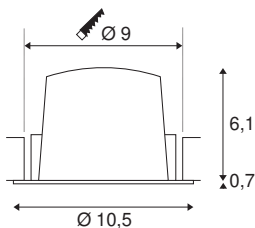

## TECHNISCHE GEGEVENS

Art.nr.:	1003907
Aantal verschillende lichtopeningen	1
Secundaire stroom/spanning	500mA
Hoogte	6.8 cm
Diameter	10.5 cm
Inbouwdiameter	9 cm
Inbouwdiepte	7.5 cm
Nettogewicht	0.24 kg
Brutogewicht	0.28 kg
IP-code	IP 20 / IP 44
Beschermingsklasse	III
Schokbestendigheidsklasse	IK02
Schokbestendigheid	0,2 Joule
Montage	inbouw
Montagebeschrijving	plafond
Wattage	17.55 W
Lumen	1600 lm
Lichtkleurtemperatuur	4000 Kelvin
Stralingshoek	55 °
Kleur	wit
CRI	90
UGR ≤	22