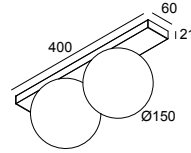

## OONO ON 2 930 B

29614 9300 B

DISPONIBLE EN  
**NOIR** 29614 9300 B  
**COULEUR OR** 29614 9300 GC  
**BLANC** 29614 9300 W

Voir sur le site Web

### Informations générales

<b>EMPLACEMENT</b>	interieur
<b>INSTALLATION</b>	Plafond Applique, Mur Applique
<b>PROTECTION CONTRE LA PÉNÉTRATION</b>	IP44/20
<b>PROTECTION CONTRE L'IMPACT MÉCANIQUE</b>	IK04
<b>POIDS (KG)</b>	2,1
<b>ORIENTATION</b>	non réglable
<b>INFORMATIONS</b>	INCL.LED POWER SUPPLY 500mA-DC