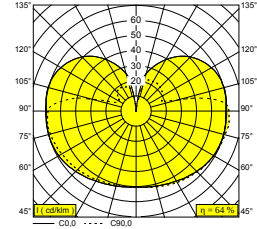

## OONO ON 2 930 B

29614 9300 B

DISPONIBLE EN  
**NOIR** 29614 9300 B  
**COULEUR OR** 29614 9300 GC  
**BLANC** 29614 9300 W

Voir sur le site Web

### Informations générales

<b>EMPLACEMENT</b>	interieur
<b>INSTALLATION</b>	Plafond Applique, Mur Applique
<b>PROTECTION CONTRE LA PÉNÉTRATION</b>	IP44/20
<b>PROTECTION CONTRE L'IMPACT MÉCANIQUE</b>	IK04
<b>POIDS (KG)</b>	2,1
<b>ORIENTATION</b>	non réglable
<b>INFORMATIONS</b>	INCL.LED POWER SUPPLY 500mA-DC

### Info Source lumineuse

Lightsource Name	LED
Source de lumière	2 x (LED array 8,6W / CRI>90 (R9: 52) / 3000K / 1089lm)
Valeurs TM-30	Rf: 90 / Rg: 99
SDCM	SDCM1
Groupe de risque	RG1
LM80	L90B10 > 50000
Techniques LED (source lumineuse)	2178lm // 17,2W // 127lm/W
Techniques LED (luminaire)	944lm // 20W // 48lm/W