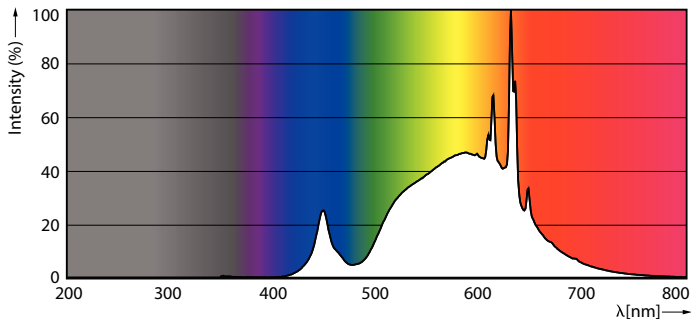

MASTER LEDbulb Ultra Efficient

MAS LEDBulbND5.2-75W E27 830A70 CLG UE

Dit is de meest efficiënte LED-lamp van Philips. Met zijn opbrengst van 210 lm/W kan ons bedrijf haar duurzaamheidsdoelen concreet maken. Met een levensduur van 50.000 uur wordt de vervangingscyclus verlengd, wat leidt tot minder afval. Dit is niet alleen een hoog SPEC-product, maar biedt ook de hoge lichtkwaliteit van Philips.

Product gegevens

Algemene informatie	
Lampvoet	E27 [E27]
CE-markering	Ja
Conform EU RoHS-richtlijn	Ja
Nominale levensduur (nom.)	50000 h
Schakelcyclus	50.000X
Meetreferentie van lichtstroom	Sphere
Laag	MASTER

MAS LEDBulbND5.2-75W E27 830A70 CLG UE

Product	D	C
MAS LEDBulbND5.2-75W E27 830A70 CLG UE	70 mm	127 mm

Fotometrische gegevens

Light Distribution Diagram

General uniform lighting

MASTER LEDbulb Ultra Efficient

Fotometrische gegevens

Spectral Power Distribution Colour

Levensduur

Life Expectancy Diagram

Lumen Maintenance Diagram