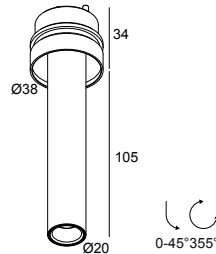

 [Bekijk op website](#)

Algemene info

LOCATIE	binnen
INSTALLATIE	Plafond Inbouw
ZAAGMAAT/OPENING (MM)	rond - Ø KIT
INBOUWDIEPTE (MM)	75
STOF EN WATERDICHTHEID	IP20
GEWICHT (KG)	0.2
RICHTBAARHEID	0° tot 45° zwenkbaar, 355° roteerbaar
INFO	REFLECTOR FL-30° EXCL.LED POWER SUPPLY 350-1050mA-DC UHO TUBE B included