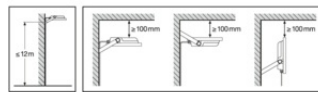

Productcode	Verpakkingseenheid (stuks per verpakking)	Afmetingen (lengte x breedte x hoogte)	Brutogewicht	Volume
4099854306402	Vouwdoos 1	75 mm x 324 mm x 417 mm	3776.00 g	10.13 dm³
4099854306419	Verzenddoos 2	340 mm x 167 mm x 444 mm	8048.00 g	25.21 dm³

De genoemde productcodes beschrijven de kleinste hoeveelheid die besteld kan worden. Eén verzendeenheid kan bestaan uit één of meer afzonderlijke producten. Bij het plaatsen van een order enkele of veelvoud van de verpakkingseenheid invoeren.

AANVULLENDE CATALOGUSINFORMATIE

230 Vac					
A	B	C	IP	IP	IP
69W	150	108	8.5	2x M8	0.045m²
100W	150	108	10.5	2x M8	0.070m²
133W	170	118	10.5	2x M8	0.085m²
167W	170	118	12.5	2x M10	0.105m²

Referenties / Links

- Voor garantie zie www.benelux.ledvance.com/garantie

DISCLAIMER

Onder voorbehoud van verandering zonder kennisgeving. Fouten en drukfouten voorbehouden. Zorg ervoor dat u de meest recente versie gebruikt.