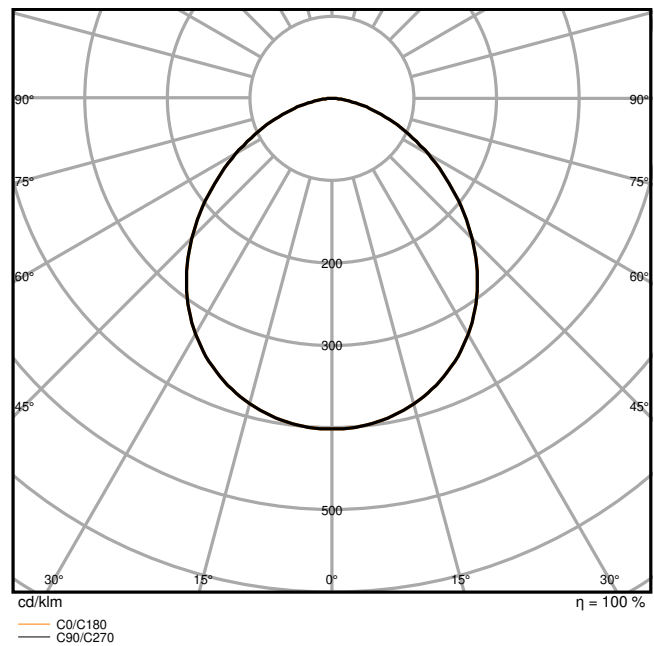

FL 200 P 133W 20KLM 840 PS SY100 BK

FL 200 P 133W 20KLM 840 PS SY100 BK

AFMETINGEN & GEWICHT

Lengte	294,00 mm
Breedte	58,00 mm
Hoogte	376,00 mm
Product gewicht	3476,00 g
Kabellengte	1000 mm

MATERIALEN & KLEUREN