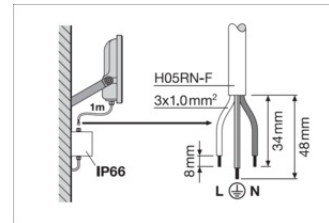

Productcode	Verpakkingseenheid (stuks per verpakking)	Afmetingen (lengte x breedte x hoogte)	Brutogewicht	Volume
4099854306402	Vouwdoos 1	75 mm x 324 mm x 417 mm	3776.00 g	10.13 dm³
4099854306419	Verzenddoos 2	340 mm x 167 mm x 444 mm	8048.00 g	25.21 dm³

De genoemde productcodes beschrijven de kleinste hoeveelheid die besteld kan worden. Eén verzendeenheid kan bestaan uit één of meer afzonderlijke producten. Bij het plaatsen van een order enkele of veelvoud van de verpakkingseenheid invoeren.

AANVULLENDE CATALOGUSINFORMATIE

230 Vac					
A	B	C	IP	IP	IP
69W	150	108	8.5	2x M8	0.045m²
100W	150	108	10.5	2x M8	0.070m²
133W	170	118	10.5	2x M8	0.085m²
167W	170	118	12.5	2x M10	0.105m²

Referenties / Links

- Voor garantie zie www.benelux.ledvance.com/garantie

DISCLAIMER

Onder voorbehoud van verandering zonder kennisgeving. Fouten en drukfouten voorbehouden. Zorg ervoor dat u de meest recente versie gebruikt.