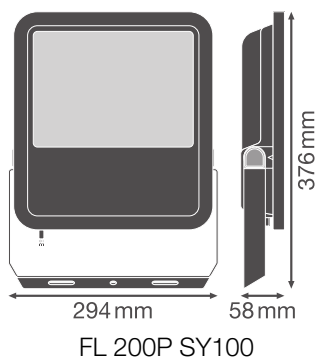

Productkenmerken

- Hoog lichtrendement: tot 150 lm/W
- IP-code: IP66
- Voorgeïnstalleerde, flexibele kabel van 1 m (H05RN-F), gewikkeld 3 x 1,0 mm² enkele draden
- Reflectorgebaseerde, symmetrische lichtverdeling met een uitstralingshoek van 100° x 100°
- Montagebeugel met 30° hoek en breed rotatiebereik

Fotometrische gegevens

Lichtstroom	20000 lm / 17500 lm
Lichtstroom efficiëntie	150 lm/W
Kleurtemperatuur	4000 K
Lichtkleur	Koel wit
Kleurweergave-index Ra	80
Standaardafwijking van kleurproeven	5 sdc _m
Stroboscoopeffect waarde SVM	≤0.9
Fotobiologische veiligheidsgroep EN62778	RG1
Fotobiologische veiligheidsgroep EN62471	RG1
Stralingshoek	100 ° x 100 °

FL 200 P 133W 20KLM 840 PS SY100 BK

FL 200 P 133W 20KLM 840 PS SY100 BK

AFMETINGEN & GEWICHT

Lengte	294,00 mm
Breedte	58,00 mm
Hoogte	376,00 mm
Product gewicht	3476,00 g
Kabellengte	1000 mm

MATERIALEN & KLEUREN

LOGISTIEKE GEGEVENS

Productcode	Verpakkingseenheid (stuks per verpakking)	Afmetingen (lengte x breedte x hoogte)	Brutogewicht	Volume
4099854306402	Vouwdoos 1	75 mm x 324 mm x 417 mm	3776.00 g	10.13 dm ³
4099854306419	Verzenddoos 2	340 mm x 167 mm x 444 mm	8048.00 g	25.21 dm ³