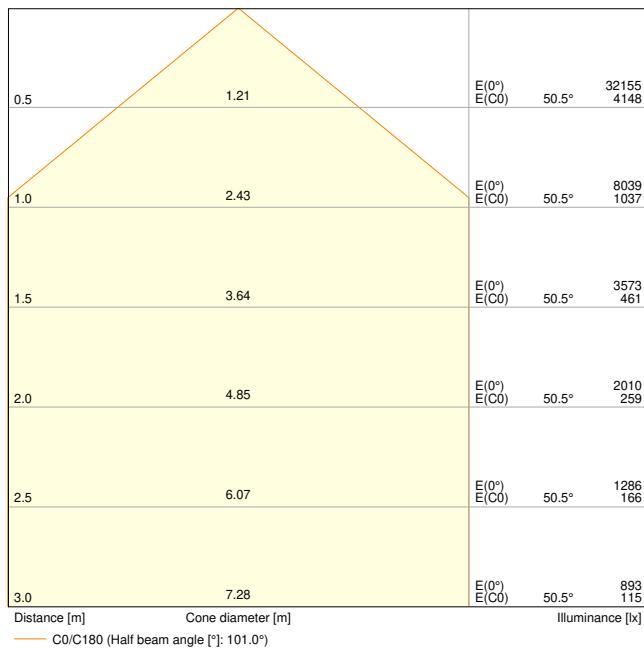

Productkenmerken

- Hoog lichtrendement: tot 150 lm/W
- IP-code: IP66
- Voorgeïnstalleerde, flexibele kabel van 1 m (H05RN-F), gewikkeld 3 x 1,0 mm² enkele draden
- Reflectorgebaseerde, symmetrische lichtverdeling met een uitstralingshoek van 100° x 100°
- Montagebeugel met 30° hoek en breed rotatiebereik

Fotometrische gegevens

Lichtstroom	20000 lm / 17500 lm
Lichtstroom efficiëntie	150 lm/W
Kleurtemperatuur	4000 K
Lichtkleur	Koel wit
Kleurweergave-index Ra	80
Standaardafwijking van kleurproeven	5 sdc _m
Stroboscoopeffect waarde SVM	≤0.9
Fotobiologische veiligheidsgroep EN62778	RG1
Fotobiologische veiligheidsgroep EN62471	RG1
Stralingshoek	100 ° x 100 °

FL 200 P 133W 20KLM 840 PS SY100 BK

FL 200 P 133W 20KLM 840 PS SY100 BK

AFMETINGEN & GEWICHT

Lengte	294,00 mm
Breedte	58,00 mm
Hoogte	376,00 mm
Product gewicht	3476,00 g
Kabellengte	1000 mm

MATERIALEN & KLEUREN