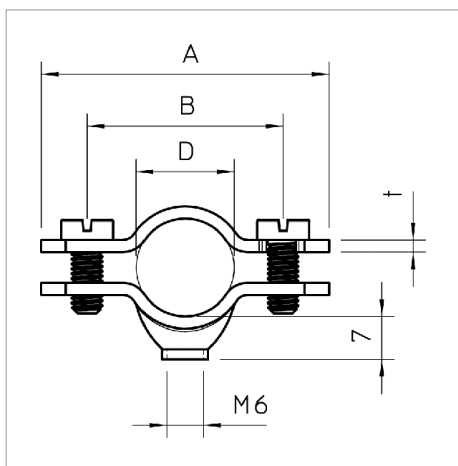

Fiche Technique Collier d'écartement à vis

Avec filetage M6.

Type	Plage de serrage D mm	Vis	Carton d'expédition	Emb. pc	Poids kg/100 pc	"N° de
731 W 12 G	8 - 12	M5 x 12	600	50	2.470	1366122
731 W 16 G	12 - 16	M5 x 12	500	50	2.816	1366165
731 W 20 G	16 - 20	M5 x 14	500	50	3.124	1366203
731 W 25 G	20 - 25	M5 x 14	500	50	3.480	1366254
731 W 30 G	25 - 30	M5 x 14	250	25	4.060	1366300
731 W 35 G	30 - 35	M5 x 18	250	25	4.344	1366351