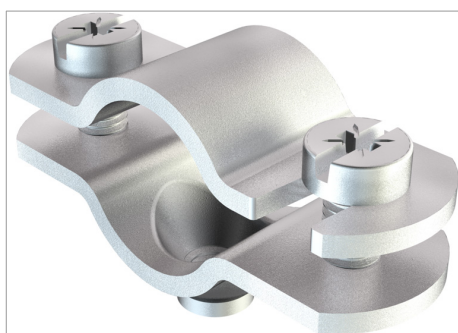

Fiche Technique Collier d'écartement à vis

Avec filetage M6.

Type	Plage de serrage D mm	Vis	Carton d'expédition	Emb. pc	Poids kg/100 pc	"N° de
731 W 12 G	8 - 12	M5 x 12	600	50	2.470	1366122
731 W 16 G	12 - 16	M5 x 12	500	50	2.816	1366165
731 W 20 G	16 - 20	M5 x 14	500	50	3.124	1366203
731 W 25 G	20 - 25	M5 x 14	500	50	3.480	1366254
731 W 30 G	25 - 30	M5 x 14	250	25	4.060	1366300
731 W 35 G	30 - 35	M5 x 18	250	25	4.344	1366351