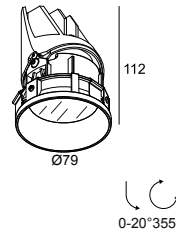

[Voir sur le site Web](#)

Informations générales

EMPLACEMENT	interieur
INSTALLATION	Plafond Encastré
FORME / TAILLE DE DÉCOUPE (MM)	circulaire - Ø KIT
PROFONDEUR D'ENCASTREMENT (MM)	115
PROTECTION CONTRE LA PÉNÉTRATION	IP44/20
POIDS (KG)	0.245
ORIENTATION	0° à 20° inclinable, 355° rotatif
INFORMATIONS	REFLECTOR WFL-45° EXCL.LED POWER SUPPLY 350-500mA-DC

Informations électriques

CLASSE	III
CLASSE D'ÉNERGIE	E

Info Source lumineuse

Lightsource Name	LED
Source de lumière	LED array 5,8-8,6W / CRI>90 (R9: 60) / 2700K / 753-1041lm
Valeurs TM-30	Rf: 89 / Rg: 100
SDCM	SDCM1
Groupe de risque	RG1
LM80	L90B10 > 50000
Techniques LED (source lumineuse)	1041lm // 8,6W // 121lm/W
Techniques LED (luminaire)	677lm // 10W // 68lm/W

Conditions

MOUNTING KIT ENTERO ROUND S
MOUNTING KIT AIR 105
LED POWER SUPPLY 350 / 500mA-DC DIM