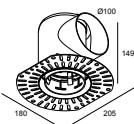

## kit de montage plafond tendu

**28400 0070** MOUNTING KIT ENTERO RD-S CSC

**28400 0130** MOUNTING KIT ENTERO RD-S WSC

## kit de montage - side air + light

**29810 0100** MOUNTING KIT SIDE AIR ONLY 1

**29810 0110** MOUNTING KIT SIDE AIR 105

**ENTERO RD-S TRIMLESS IP 92745 W**

28450 9230 W

**kit de montage - top air only**

---