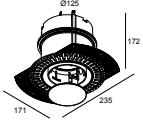

## kit de montage - side air + light

**29810 0100** MOUNTING KIT SIDE AIR ONLY 1

**29810 0110** MOUNTING KIT SIDE AIR 105

**ENTERO RD-S TRIMLESS IP 92745 W**

28450 9230 W

**kit de montage - top air only**

---

**29810 0200** MOUNTING KIT TOP AIR ONLY 1

**kit de montage - no air**

---

**29810 0120** MOUNTING KIT NO AIR 105

Notes: