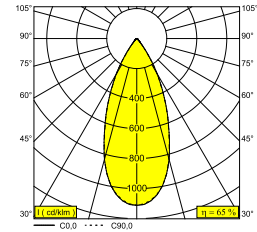

[Voir sur le site Web](#)

Informations générales

EMPLACEMENT	interieur
INSTALLATION	Plafond Encastré
FORME / TAILLE DE DÉCOUPE (MM)	circulaire - Ø KIT
PROFONDEUR D'ENCASTREMENT (MM)	115
PROTECTION CONTRE LA PÉNÉTRATION	IP44/20
POIDS (KG)	0.245
ORIENTATION	0° à 20° inclinable, 355° rotatif
INFORMATIONS	REFLECTOR WFL-45° EXCL.LED POWER SUPPLY 350-500mA-DC

Informations électriques

CLASSE	III
CLASSE D'ÉNERGIE	E

Info Source lumineuse

Lightsource Name	LED
Source de lumière	LED array 5,8-8,6W / CRI>90 (R9: 60) / 2700K / 753-1041lm
Valeurs TM-30	Rf: 89 / Rg: 100
SDCM	SDCM1
Groupe de risque	RG1
LM80	L90B10 > 50000
Techniques LED (source lumineuse)	1041lm // 8,6W // 121lm/W
Techniques LED (luminaire)	677lm // 10W // 68lm/W

Conditions

MOUNTING KIT ENTERO ROUND S
MOUNTING KIT AIR 105
LED POWER SUPPLY 350 / 500mA-DC DIM