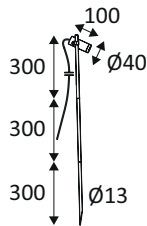

## BASIL 1 P

OU517WW05

BASIL 1 P 4W 475Lm 3000K 50° IP65

Accentspot voor buitenverlichting.  
Verstelbare steelhoogte: 60 of 90cm.

Verstelbare spotopstelling.

Geleverd met 2.50m kabel en grondpin.

Niet dimbare omvormer geïntegreerd in het toestel.

WEB

ALGEMEEN

ETIM-klasse	EC000301
Garantie	5 jaar
Levensduur	L70B50 - 50.000h
Lichaamsmateriaal	Aluminium
Kleur	Mat zwart
Lengte	100 mm
Diameter	40 mm
Hoogte	900 mm

FYSIEK

Technologie	Geïntegreerde LED
Bron(nen) inbegrepen	Ja
Kantelhoek	360°
Rotatiehoek	360°
IP (beschermingsindex)	IP65
IK (mechanische weerstand)	IK07
Gloeidraadtest	650°