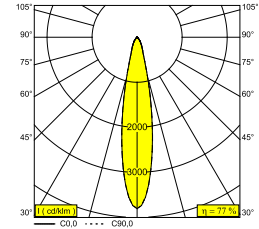

[Bekijk op website](#)

Algemene info

LOCATIE	binnen
INSTALLATIE	Plafond Inbouw
ZAAGMAAT/OPENING (MM)	rond - Ø KIT
INBOUWDIEPTE (MM)	105
STOF EN WATERDICHTHEID	IP20
GEWICHT (KG)	0.235
RICHTBAARHEID	0° tot 30° zwenkbaar, 355° roteerbaar
INFO	REFLECTOR FL-20° EXCL.LED POWER SUPPLY 350-700mA-DC Optional REFLECTOR 45° available

Elektrische info

KLASSE	III
ENERGIE KLASSE	E

Info lichtbron

Lightsource Name	LED
Lichtbron	LED array 5,8-12,4W / CRI>90 (R9: 52) / 3000K / 787-1467lm
TM-30-15 Waarden	Rf: 90 / Rg: 99
SDCM	SDCM1
Risk-groep	RG1
LM80	L90B10 > 50000
LED techniek (lichtbron)	1467lm // 12,4W // 118lm/W
LED techniek (toestel)	1127lm // 14W // 79lm/W

Opmerkingen

Max.500mA when using accessories

Benodigdheden

MOUNTING KIT ENTERO ROUND S
MOUNTING KIT AIR 105
LED POWER SUPPLY 350 / 500 / 700mA-DC DIM