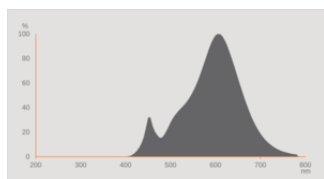

Fotometrische gegevens

Lichtkleur	Warm White
Lichtstroom einde nominale leven	0.93
Standaardafwijking van kleurproeven	≤ 6 sdcn
Nominale lichtstroom	806 lm
Lichtstroom	806 lm
Lichtstroom efficiëntie	134 lm/W
Bereik regelb. kleurtemp.	2700 K
Kleurtemperatuur	2700 K
Kleurweergave-index Ra	80
Flikkerwaarde Pst LM	1.0
Stroboscoopeffect waarde SVM	0.9

Lichttechnische gegevens

Stralingshoek	300 °
Opstarttijd	< 0.5 s

AFMETINGEN & GEWICHT

Product gewicht	85,00 g
Diameter	124,00 mm
Lengte	168.00 mm
Breedte (incl. ronde armaturen)	124.00 mm
Hoogte (incl. cylin. armaturen)	124.00 mm
Buitenkolf [PICOS]	G125