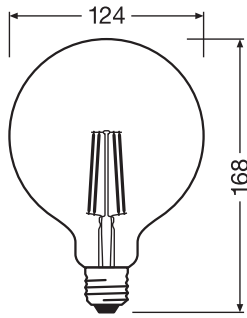

Fotometrische gegevens

Lichtkleur	Warm White
Lichtstroom einde nominale leven	0.93
Standaardafwijking van kleurproeven	≤ 6 sdcn
Nominale lichtstroom	806 lm
Lichtstroom	806 lm
Lichtstroom efficiëntie	134 lm/W
Bereik regelb. kleurtemp.	2700 K
Kleurtemperatuur	2700 K
Kleurweergave-index Ra	80
Flikkerwaarde Pst LM	1.0
Stroboscoopeffect waarde SVM	0.9

Lichttechnische gegevens

Stralingshoek	300 °
Opstarttijd	< 0.5 s

AFMETINGEN & GEWICHT

Product gewicht	85,00 g
Diameter	124,00 mm
Lengte	168.00 mm
Breedte (incl. ronde armaturen)	124.00 mm
Hoogte (incl. cylin. armaturen)	124.00 mm
Buitenkolf [PICOS]	G125