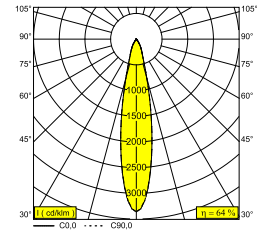

ENTERO RD-S TRIMLESS IP 93020 GC

28450 9320 GC

DISPONIBLE EN
NOIR 28450 9320 B
COULEUR OR 28450 9320 GC
BLANC 28450 9320 W

 [Voir sur le site Web](#)

Informations générales

EMPLACEMENT	interieur
INSTALLATION	Plafond Encastré
FORME / TAILLE DE DÉCOUPE (MM)	circulaire - Ø KIT
PROFONDEUR D'ENCASTREMENT (MM)	115
PROTECTION CONTRE LA PÉNÉTRATION	IP44/20
POIDS (KG)	0.245
ORIENTATION	0° à 20° inclinable, 355° rotatif
INFORMATIONS	REFLECTOR FL-20° EXCL.LED POWER SUPPLY 350-500mA-DC

Informations électriques

CLASSE	III
CLASSE D'ÉNERGIE	D

Info Source lumineuse

Lightsource Name	LED
Source de lumière	LED array 5,8-8,6W / CRI>90 (R9: 52) / 3000K / 787-1089lm
Valeurs TM-30	Rf: 90 / Rg: 99
SDCM	SDCM1
Groupe de risque	RG1
LM80	L90B10 > 50000
Techniques LED (source lumineuse)	1089lm // 8,6W // 127lm/W
Techniques LED (luminaire)	693lm // 10W // 70lm/W