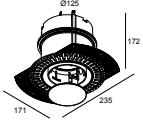

ENTERO RD-S TRIMLESS IP 93020 GC

28450 9320 GC

kit de montage - top air only

29810 0200 MOUNTING KIT TOP AIR ONLY 1