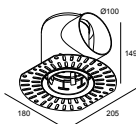

28400 0070 MOUNTING KIT ENTERO RD-S CSC

28400 0130 MOUNTING KIT ENTERO RD-S WSC

kit de montage - side air + light

29810 0100 MOUNTING KIT SIDE AIR ONLY 1

29810 0110 MOUNTING KIT SIDE AIR 105

ENTERO RD-S TRIMLESS IP 93020 GC