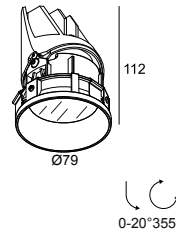

ENTERO RD-S TRIMLESS IP 93020 GC

28450 9320 GC

DISPONIBLE EN
NOIR 28450 9320 B
COULEUR OR 28450 9320 GC
BLANC 28450 9320 W

 [Voir sur le site Web](#)

Informations générales

EMPLACEMENT	interieur
INSTALLATION	Plafond Encastré
FORME / TAILLE DE DÉCOUPE (MM)	circulaire - Ø KIT
PROFONDEUR D'ENCASTREMENT (MM)	115
PROTECTION CONTRE LA PÉNÉTRATION	IP44/20
POIDS (KG)	0.245
ORIENTATION	0° à 20° inclinable, 355° rotatif
INFORMATIONS	REFLECTOR FL-20° EXCL.LED POWER SUPPLY 350-500mA-DC