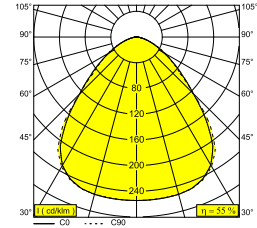

DIRO SBL L 83 B

202 297 83 B

BESCHIKBAAR IN
ZWART 202 297 83 B
WIT 202 297 83 W

 [Bekijk op website](#)

Algemene info

LOCATIE	binnen
INSTALLATIE	Plafond Inbouw
ZAAGMAAT/OPENING (MM)	rond - 208
INBOUWDIEPTE (MM)	70
DIKTE MONTAGEOPPERVLAK (MM)	max.25
STOF EN WATERDICHTHEID	IP43/20
GEWICHT (KG)	1
RICHTBAARHEID	niet richtbaar
INFO	INCL.LED POWER SUPPLY 1050mA-DC INCL.PC SBL