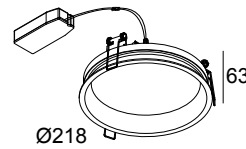

DIRO SBL L 83 B

202 297 83 B

BESCHIKBAAR IN
ZWART 202 297 83 B
WIT 202 297 83 W

 [Bekijk op website](#)

Algemene info

LOCATIE	binnen
INSTALLATIE	Plafond Inbouw
ZAAGMAAT/OPENING (MM)	rond - 208
INBOUWDIEPTE (MM)	70
DIKTE MONTAGEOPPERVLAK (MM)	max.25
STOF EN WATERDICHTHEID	IP43/20
GEWICHT (KG)	1
RICHTBAARHEID	niet richtbaar
INFO	INCL.LED POWER SUPPLY 1050mA-DC INCL.PC SBL

Elektrische info

INGANGSSPANNING	100-240V / 50-60Hz
KLASSE	II
VOEDING INBEGREPEN	YES
DIM TYPE	niet dimbaar
ENERGIE KLASSE	C

Info lichtbron

Lightsource Name	LED
Lichtbron	LED FLEX 17,5W / CRI>80 / 3000K / 3000lm
LED techniek (lichtbron)	3000 lm // 17 W // 171 lm/W
LED techniek (toestel)	1643lm // 20W // 82lm/W