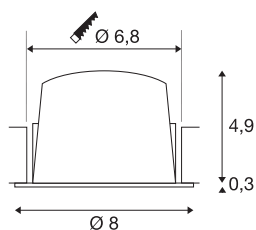

NUMINOS® DL S

indoor led plafondbouwarmatuur zwart/chroom
3000K 40° incl. bladveren

Het NUMINOS armatuursysteem van SLV combineert technologie, design en functionaliteit als geen ander. Zo kunt u met verschillende downlights en spots duizend mogelijkheden voor lichtontwerp ervaren. Zoals bij de NUMINOS® DL S plafondbouwarmatuur, die indruk maakt door zijn hoogwaardige afwerking en licht. Ideaal voor discrete, moderne en ruimtebesparende verlichting die de aandacht vestigt op voorwerpen of de ruimte. De plafondbouwarmatuur overtuigt met een opgenomen vermogen van 8,6 Watt, een lichtsterkte van 700 Lumen, een kleurtemperatuur van 3000 Kelvin en een kleurweergave-index van 90. De eenvoudige installatie is nog slechts een formaliteit. Wanneer kiest u voor de modulaire variant van SLV?

TECHNISCHE GEGEVENS

Art.nr.:	1003798
Aantal verschillende lichtopeningen	1
Secundaire stroom/spanning	250mA
Hoogte	5.2 cm
Diameter	8 cm
Inbouwdiameter	6.8 cm
Inbouwdiepte	5.5 cm
Nettogewicht	0.16 kg
Brutogewicht	0.2 kg
IP-code	IP 20 / IP 44
Beschermingsklasse	III
Schokbestendigheidsklasse	IK02
Schokbestendigheid	0,2 Joule
Montage	inbouw
Montagebeschrijving	plafond
Wattage	8.6 W
Lumen	700 lm
Lichtkleurtemperatuur	3000 Kelvin
Stralingshoek	40 °
Kleur	zwart
CRI	90
UGR ≤	19