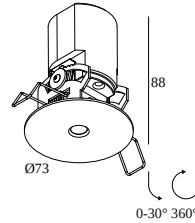

NIME II 92735 W

26414 9220 W

BESCHIKBAAR IN
ZWART 26414 9220 B
WIT 26414 9220 W

 [Bekijk op website](#)

Algemene info

LOCATIE	binnen
INSTALLATIE	Plafond Inbouw
ZAAGMAAT/OPENING (MM)	rond - 67
INBOUWDIEPTE (MM)	90
DIKTE MONTAGEOPPERVLAK (MM)	9,5-12,5
STOF EN WATERDICHTHEID	IP20
GEWICHT (KG)	0,3
RICHTBAARHEID	niet richtbaar
INFO	LENS FL-35° EXCL.LED POWER SUPPLY 350-700mA-DC