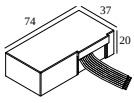

NIME II 92735 W

26414 9220 W

300 48 700 ED5 LED POWER CONVERTER 48V-DC to 700 mA-DC / 25W DIM5

1->3 ☐