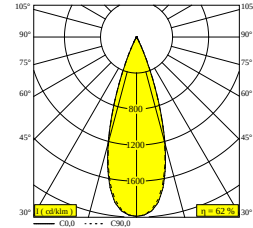

NIME II 92735 W

26414 9220 W

BESCHIKBAAR IN
ZWART 26414 9220 B
WIT 26414 9220 W

 [Bekijk op website](#)

Algemene info

LOCATIE	binnen
INSTALLATIE	Plafond Inbouw
ZAAGMAAT/OPENING (MM)	rond - 67
INBOUWDIEPTE (MM)	90
DIKTE MONTAGEOPPERVLAK (MM)	9,5-12,5
STOF EN WATERDICHTHEID	IP20
GEWICHT (KG)	0,3
RICHTBAARHEID	niet richtbaar
INFO	LENS FL-35° EXCL.LED POWER SUPPLY 350-700mA-DC

Elektrische info

KLASSE	III
ENERGIE KLASSE	G

Info lichtbron

Lightsource Name	LED
Lichtbron	LED array 3,9-8,2W / CRI>90 (R9: 56) / 2700K / 385-677lm
TM-30-15 Waarden	Rf: 91 / Rg: 99
SMDC	SDCM2
Risk-groep	RG2 (threshold 0,6m)
LM80	L90B10 > 41000
LED techniek (lichtbron)	677lm // 8,2W // 83lm/W
LED techniek (toestel)	420lm // 9W // 45lm/W