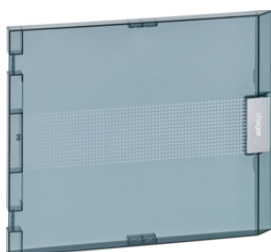

Description

Vega kast, 72M, ondoorzichtige deur

Référence

VB418B

VB418B

**4 rijen, 72 modules, doorzichtige deur**

Description

Vega kast, 72M, doorzichtige deur

Référence

VB418R

VB418R

**Doorzichtige deuren ter vervanging**

Description

Deur transparant, Vega, 1x18 mod. verd.

Deur transparant, Vega, 2x18 mod. verd.

Deur transp. Vega, 3x18 modulen verdeler