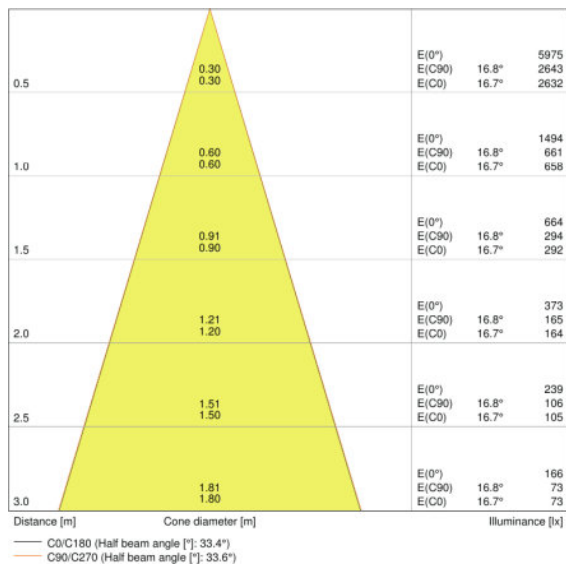

Distribution de lumière

Courbe photométrique, selon un angle donné

Courbe photométrique, polaire

DONNÉES LOGISTIQUES

Code produit	Description produit	Unité d'emballage (Pièces/Unité)	Dimensions (longueur x largeur x hauteur)	Volume	Poids brut
4058075126848	SPOT ADJUST 8 W 3000 K WT	Carton de regroupement 20	550 mm x 220 mm x 200 mm	24.20 dm³	6225,00 g

Le code produit mentionné décrit la petite quantité d'unité qui peut être commandée. Une unité peut contenir un ou plusieurs produits. Lorsque vous passez la commande, merci de bien vouloir entrer une unité ou un multiple d'une unité.

RÉFÉRENCES/LIENS

Plus d'informations sur la garantie sous

▶ www.ledvance.fr/garantie

AVERTISSEMENT

Sous réserve de modifications. Sauf erreur ou omission. Veuillez à toujours utiliser la version la plus récente.