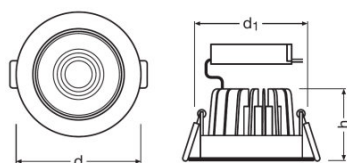

### Dimensions & poids

<b>Diamètre</b>	90,0 mm
<b>Hauteur</b>	47,0 mm
<b>Poids du produit</b>	224,00 g
<b>Diamètre d'encastrement</b>	83 mm