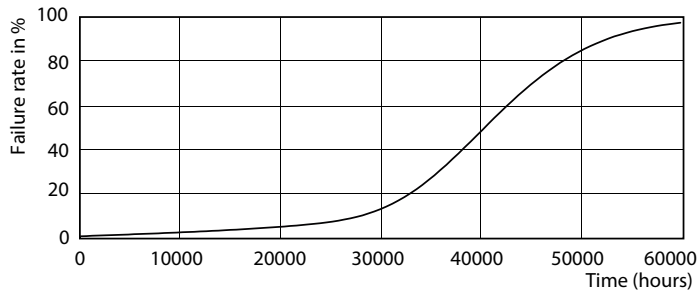

Levensduur

MASTER LEDspot ExpertColor MV 35W GU10 25D