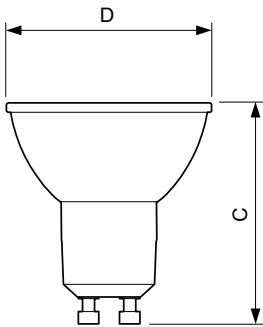

MASTER LEDspot ExpertColor MV

Temperatuur	
T-behuizing maximaal (nom.)	80 °C
Regelsystemen en Dimmers	
Dimbaar	Ja
Goedkeuring en Toepassing	
Geschikt voor accentverlichting	Yes
Energie-efficiëntielabel (EEL)	A+
Energieverbruik kWh/1000 uur	4 kWh
Productgegevens	
Volledige productcode	871869670757900

Productnaam voor bestelling	MASTER LED ExpertColor 3.9-35W GU10 930 36D
EAN/UPC - Product	8718696707579
Bestelcode	70757900
Local Code	MSGU35W93036D
Numerator - Aantal per pak	1
Numerator - Dozen per buitendoos	10
Materiaalnr. (12NC)	929001346802
Netto gewicht (per stuk)	0.038 kg

Maatschets

GU10 230V4W-35W 245lm 40D 3000K GU10 Dim

Product	D	C
MASTER LED ExpertColor 3.9-35W GU10 930 36D	50 mm	54 mm

Fotometrische gegevens