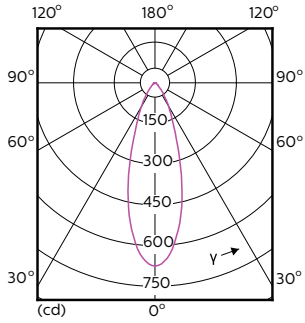

MASTER LEDspot ExpertColor MV

Fotometrische gegevens

MASTER LEDspot ExpertColor MV 35W GU10 930 36D