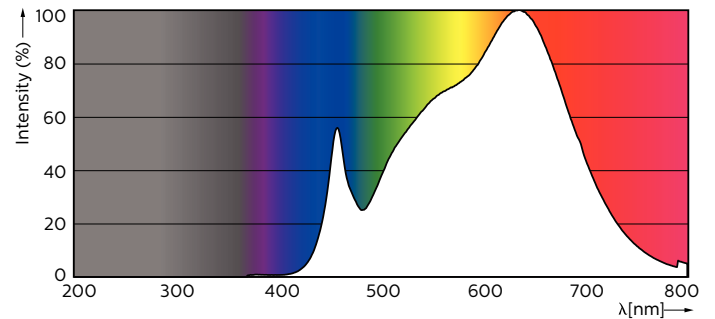

Product gegevens

Algemene informatie

Lampvoet	GU10 [GU10]
Nominale levensduur (nom.)	40000 h
Schakelcyclus	50.000X
Technisch type	3.9-35W

Eisen aan armatuurontwerp

Kleurcode	930 [CCT of 3000K]
Bundelhoek (nom.)	36 °
Lichtstroom (nom.)	280 lm
Lichtstroom (opgegeven) (nom.)	280 lm
Lichtsterkte (nom.)	560 cd
Kleuraanduiding	Wit (WH)
Opgegeven bundelbreedte	36 °
Gecorreleerde kleurtemperatuur (nom.)	3000 K
Lichtrendement lamp (opgegeven) (nom.)	71.79 lm/W

Kleurconsistentie	<3
Kleurweergave-index (nom.)	97
Lmf bij einde nominale levensduur (nom.)	70 %
Lichtstroom in conus van 90°	280 lm

Bedrijfs- en Elektrische gegevens

Ingangsfrequentie	50 tot 60 Hz
Power (Rated) (Nom)	3.9 W
Lampstroom (nom.)	22 mA
Overeenkomstig vermogen	35 W
Opstarttijd (nom.)	0.5 s
Opwarmtijd tot 60% lichtopbrengst (nom.)	0.5 s
Power Factor (nom.)	0.8
Spanning (nom.)	220-240 V

Maatschets

GU10 230V4W-35W 245lm 40D 3000K GU10 Dim

Product	D	C
MASTER LED ExpertColor 3.9-35W GU10 930 36D	50 mm	54 mm

Fotometrische gegevens

MASTER LEDspot ExpertColor MV 35W GU10 930 36D

MASTER LEDspot ExpertColor MV

Fotometrische gegevens

MASTER LEDspot ExpertColor MV 35W GU10 930 36D

Levensduur

MASTER LEDspot ExpertColor MV 35W GU10 25D

MASTER LEDspot ExpertColor MV 35W GU10 25D