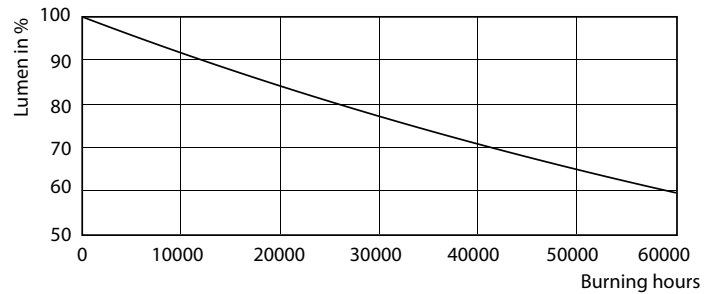

Product gegevens

Algemene informatie

Lampvoet	GU10 [GU10]
Nominale levensduur (nom.)	40000 h
Schakelcyclus	50.000X
Technisch type	3.9-35W

Eisen aan armatuurontwerp

Kleurcode	930 [CCT of 3000K]
Bundelhoek (nom.)	36 °
Lichtstroom (nom.)	280 lm
Lichtstroom (opgegeven) (nom.)	280 lm
Lichtsterkte (nom.)	560 cd
Kleuraanduiding	Wit (WH)
Opgegeven bundelbreedte	36 °
Gecorreleerde kleurtemperatuur (nom.)	3000 K
Lichtrendement lamp (opgegeven) (nom.)	71.79 lm/W

Kleurconsistentie	<3
Kleurweergave-index (nom.)	97
Lmf bij einde nominale levensduur (nom.)	70 %
Lichtstroom in conus van 90°	280 lm

Bedrijfs- en Elektrische gegevens

Ingangsfrequentie	50 tot 60 Hz
Power (Rated) (Nom)	3.9 W
Lampstroom (nom.)	22 mA
Overeenkomstig vermogen	35 W
Opstarttijd (nom.)	0.5 s
Opwarmtijd tot 60% lichtopbrengst (nom.)	0.5 s
Power Factor (nom.)	0.8
Spanning (nom.)	220-240 V

Fotometrische gegevens

MASTER LEDspot ExpertColor MV 35W GU10 930 36D

Levensduur

MASTER LEDspot ExpertColor MV 35W GU10 25D

MASTER LEDspot ExpertColor MV 35W GU10 25D