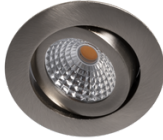

ASOL7DPHCCCT54N

DOWNLIGHT TECO SOLIS IP54 DIMMABLE CCT NICKEL SATINÉ

CARACTÉRISTIQUES

Référence : ASOL7DPHCCCT54N

Hauteur : 30 mm

Diam. percement : 68mm

Diam. intérieur : 75 mm

Angle : 60 °

IP : IP54

Diam. extérieur : 84 mm

Puissance : 10 W

Kelvin : 2700/3000/4000K

Lumen : 758/802/852 Lm

Ra : >90

Gamme : SOLIS

Couleur : Nickel satiné

DESCRIPTION

- Encastré de plafond orientable type downlight LED orientable - IP54. Blanc- Noir- Nickel satiné.
- ° LED type COB (Chip on board) d'une puissance de 7W.
- ° CCT via Dip switch 2700/3000/4000K.
- ° Driver Phase dim inclus.