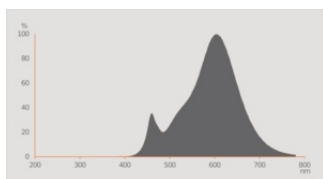

## Fotometrische gegevens

Lichtkleur	Warm White
Lichtstroom einde nominale leven	0.95
Standaardafwijking van kleurproeven	$\leq 6$ sdcn
Nominale lichtstroom	470 lm
Lichtstroom	470 lm
Lichtstroom efficiëntie	95 lm/W
Bereik regelb. kleurtemp.	2700 K
Kleurtemperatuur	2700 K
Kleurweergave-index Ra	80
Flikkerwaarde Pst LM	$\leq 1$
Stroboscoopeffect waarde SVM	$\leq 0.4$