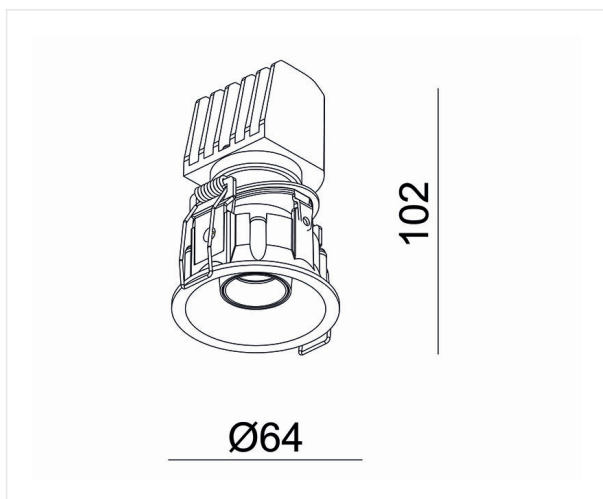

Luxus Mini wit 3000K

11 W IP 20 CCT 3000K Im 1050 CRI >90  

Referentie LUM930W

Prijs excl. BTW € 49,00

Diameter 64 mm

Inbouwdiameter 57 mm

Inbouwhoogte 102 mm

Material Aluminium