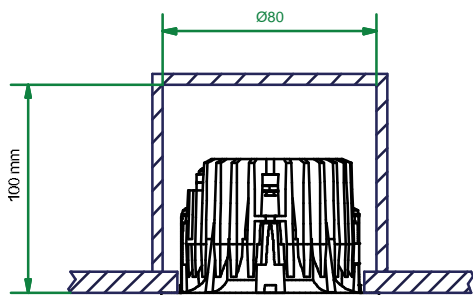

Smart Lotis 82 LED<900L 2,7KM GE

124410XX

350mA - min 16,5Vf - max 19,2Vf - 6,2W
 500mA - min 17,1Vf - max 19,8Vf - 9,2W

install : Twist clockwise
 uninstall : Twist counterclockwise

CHECK DIP-SWITCHES ON DRIVER