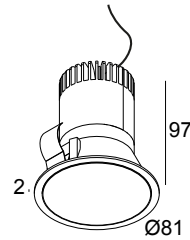

PARTOU IP 93037 W-W

25213 9330 W-W

BESCHIKBAAR IN
ZWART-ZWART 25213 9330 B-B
WIT-WIT 25213 9330 W-W

 [Bekijk op website](#)

Algemene info

LOCATIE	binnen
INSTALLATIE	Plafond Inbouw
ZAAGMAAT/OPENING (MM)	rond - 76
INBOUWDIEPTE (MM)	100
DIKTE MONTAGEOPPERVLAK (MM)	min.5
STOF EN WATERDICHTHEID	IP44/20
GEWICHT (KG)	0.2
RICHTBAARHEID	niet richtbaar
INFO	REFLECTOR WFL-37° EXCL.LED POWER SUPPLY 350-500mA-DC

Elektrische info

KLASSE	III
ENERGIE KLASSE	E

Info lichtbron

Lightsource Name	LED
Lichtbron	LED array 5,8-8,6W / CRI>90 (R9: 52) / 3000K / 734-1018lm
TM-30-15 Waarden	Rf: 90 / Rg: 99
SDCM	SDCM1
Risk-groep	RG1
LM80	L90B10 > 50000
LED techniek (lichtbron)	1018lm // 8,6W // 118lm/W
LED techniek (toestel)	825lm // 10W // 83lm/W

Benodigdheden

LED POWER SUPPLY 350 / 500mA-DC DIM

Opties

PLASTERKIT 101

PARTOU IP 93037 W-W

25213 9330 W-W

Voor gedetailleerde montage gegevens, consulteer de handleiding: [25213_XXX0_HAND.pdf](#)

PLAFOND COMPATIBILITEIT