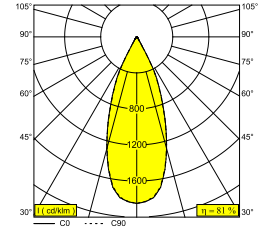

PARTOU IP 93037 W-W

25213 9330 W-W

BESCHIKBAAR IN
ZWART-ZWART 25213 9330 B-B
WIT-WIT 25213 9330 W-W

 [Bekijk op website](#)

Algemene info

LOCATIE	binnen
INSTALLATIE	Plafond Inbouw
ZAAGMAAT/OPENING (MM)	rond - 76
INBOUWDIEPTE (MM)	100
DIKTE MONTAGEOPPERVLAK (MM)	min.5
STOF EN WATERDICHTHEID	IP44/20
GEWICHT (KG)	0.2
RICHTBAARHEID	niet richtbaar
INFO	REFLECTOR WFL-37° EXCL.LED POWER SUPPLY 350-500mA-DC

Elektrische info

KLASSE	III
ENERGIE KLASSE	E

Info lichtbron

Lightsource Name	LED
Lichtbron	LED array 5,8-8,6W / CRI>90 (R9: 52) / 3000K / 734-1018lm
TM-30-15 Waarden	Rf: 90 / Rg: 99
SDCM	SDCM1
Risk-groep	RG1
LM80	L90B10 > 50000
LED techniek (lichtbron)	1018lm // 8,6W // 118lm/W
LED techniek (toestel)	825lm // 10W // 83lm/W