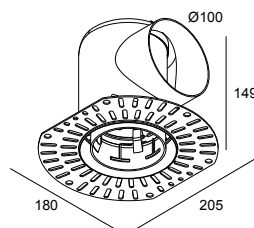

MOUNTING KIT SIDE AIR 105

29810 0110

 [Bekijk op website](#)

Algemene info

LOCATIE	binnen
ZAAGMAAT/OPENING (MM)	rond - 168
INBOUWDIEPTE (MM)	160
DIKTE MONTAGEOPPERVLAK (MM)	max.12,5
GEWICHT (KG)	0.3
INFO	Supply flow rate: max. 25m ³ /h Extraction flow rate: max. 50m ³ /h

Voor gedetailleerde montage gegevens, consulteer de handleiding: [29810_0110_HAND.pdf](#)

MOUNTING KIT SIDE AIR 105

29810 0110

WAAR GEBRUIKT

28424 9210	ENTERO RD-S TRIMLESS 92710
28424 9310	ENTERO RD-S TRIMLESS 93010
28425 9220	ENTERO RD-S TRIMLESS 92720
28425 9230	ENTERO RD-S TRIMLESS 92745
28425 9320	ENTERO RD-S TRIMLESS 93020
28425 9330	ENTERO RD-S TRIMLESS 93045
28426 9020	ENTERO RD-S TRIMLESS SOFT 93020
28426 9030	ENTERO RD-S TRIMLESS SOFT 93045
28427 9020	ENTERO RD-S TRIMLESS TW 96520
28427 9030	ENTERO RD-S TRIMLESS TW 96545
28428 9200	ENTERO RD-S TRIMLESS WALLWASH 927
28428 9300	ENTERO RD-S TRIMLESS WALLWASH 930
28450 9220	ENTERO RD-S TRIMLESS IP 92720
28450 9230	ENTERO RD-S TRIMLESS IP 92745
28450 9320	ENTERO RD-S TRIMLESS IP 93020
28450 9330	ENTERO RD-S TRIMLESS IP 93045
28451 9020	ENTERO RD-S TRIMLESS IP SOFT 93020
28451 9030	ENTERO RD-S TRIMLESS IP SOFT 93045
28452 9020	ENTERO RD-S TRIMLESS IP TW 96520
28452 9030	ENTERO RD-S TRIMLESS IP TW 96545
28464 9020	ENTERO RD-S TRIMLESS TW 94020
28464 9030	ENTERO RD-S TRIMLESS TW 94045
28465 9000	ENTERO RD-S TRIMLESS WALLWASH TW 940
28466 9000	ENTERO RD-S TRIMLESS WALLWASH TW 965
28472 9020	ENTERO RD-S TRIMLESS IP TW 94020
28472 9030	ENTERO RD-S TRIMLESS IP TW 94045
28482 9020	ENTERO RD-S TRIMLESS SOFT 93020
28482 9030	ENTERO RD-S TRIMLESS SOFT 93045
28484 9020	ENTERO RD-S TRIMLESS IP SOFT 93020
28484 9030	ENTERO RD-S TRIMLESS IP SOFT 93045