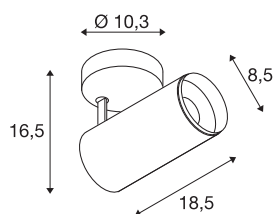

## TECHNISCHE GEGEVENS

|                               |                      |
|-------------------------------|----------------------|
| Art.nr.                       | 1004216              |
| Draai- of zwenkbaar           | Draai- en kantelbaar |
| Montage                       | opbouw               |
| Montagebeschrijving           | plafond              |
| dimbaar                       | Ja                   |
| Dimtechnologie                | faseafsnijding       |
| Primaire nominale spanning    | 220-240V ~50/60Hz    |
| Secundaire stroom/spanning    | 500 mA               |
| Beschermingsklasse            | I                    |
| Wattage                       | 20.1 W               |
| minimale omgevingstemperatuur | -20 °C               |
| maximale omgevingstemperatuur | 30 °C                |
| Aantal armaturen bij LS B16A  | 50                   |
| Aantal armaturen bij LS C16A  | 85                   |
| Niveau van inschakelstroom    | 13 A                 |
| Duur van inschakelstroom      | 30 µs                |
| Lumen                         | 2060 lm              |
| Lichtkleurtemperatuur         | 4000 Kelvin          |
| Stralingshoek                 | 60 °                 |
| Kleur                         | wit                  |
| CRI                           | 90                   |
| UGR ≤                         | 25                   |