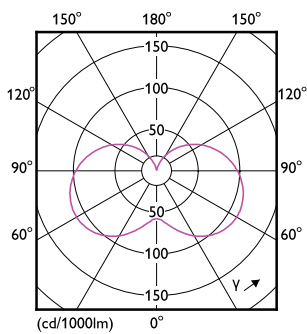

Maatschets

CorePro LEDcandle ND 2.8-25W E14 827 B35 FR

Product	D	C
CorePro LEDcandle ND 2.8-25W E14 827 B35 FR	35 mm	106 mm

Fotometrische gegevens

LEDcandle CorePro B35 2,8W E14 827 FR-LDD

LEDcandle CorePro 2,8W B35 E14 827 FR-POC