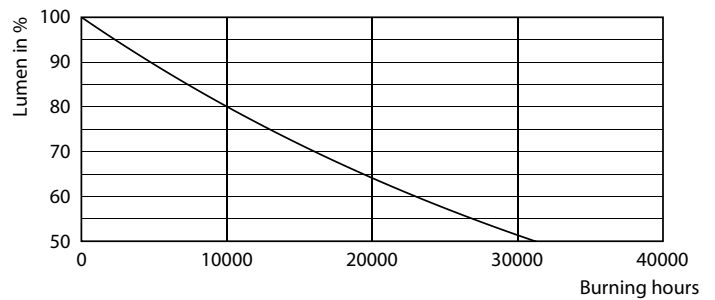

CorePro LED kaars- en kogellampen - Plastic

Fotometrische gegevens

LEDcandle CorePro 2,8W B35 E14 827-GUL

Levensduur

Life Expectancy Diagram

Lumen Maintenance Diagram