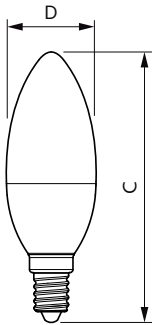

Product gegevens

Algemene informatie	
Lampvoet	E14 [E14]
CE-markering	Ja
Conform EU RoHS-richtlijn	Ja
Nominale levensduur (nom.)	15000 h
Schakelcyclus	50000
Laag	CorePro

Eisen aan armatuurontwerp	
Kleurcode	827 [CCT van 2700 K]
Lichtstroom (nom.)	250 lm
Kleuraanduiding	Warmwit (WW)
Gecorreleerde kleurtemperatuur (nom.)	2700 K
Lichtrendement (gespec.) (nom.)	89,00 lm/W
Kleurconsistentie	<6
Kleurweergave-index (nom.)	80

Maatschets

CorePro LEDcandle ND 2.8-25W E14 827 B35 FR

Product	D	C
CorePro LEDcandle ND 2.8-25W E14 827 B35 FR	35 mm	106 mm

Fotometrische gegevens

LEDcandle CorePro B35 2,8W E14 827 FR-LDD

LEDcandle CorePro 2,8W B35 E14 827 FR-POC