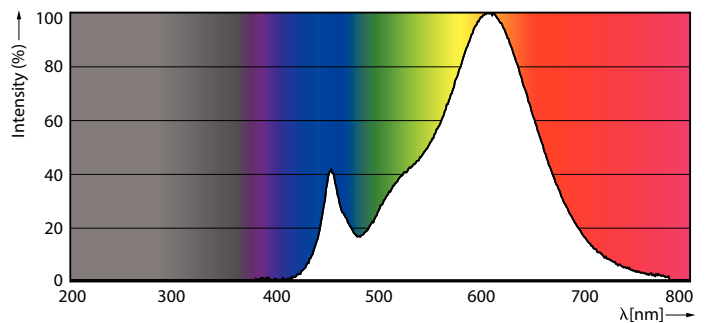

Product gegevens

Algemene informatie	
Lampvoet	E14 [E14]
CE-markering	Ja
Conform EU RoHS-richtlijn	Ja
Nominale levensduur (nom.)	15000 h
Schakelcyclus	50000
Laag	CorePro

Eisen aan armatuurontwerp	
Kleurcode	827 [CCT van 2700 K]
Lichtstroom (nom.)	250 lm
Kleuraanduiding	Warmwit (WW)
Gecorreleerde kleurtemperatuur (nom.)	2700 K
Lichtrendement (gespec.) (nom.)	89,00 lm/W
Kleurconsistentie	<6
Kleurweergave-index (nom.)	80

Maatschets

CorePro LEDcandle ND 2.8-25W E14 827 B35 FR

Product	D	C
CorePro LEDcandle ND 2.8-25W E14 827 B35 FR	35 mm	106 mm

Fotometrische gegevens

LEDcandle CorePro B35 2,8W E14 827 FR-LDD

LEDcandle CorePro 2,8W B35 E14 827 FR-POC