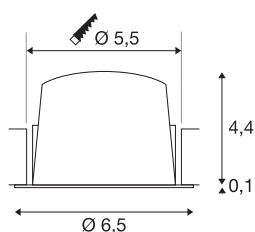

## TECHNISCHE GEGEVENS

Art.nr.:	1005547
Secundaire stroom/spanning	200mA
Hoogte	4.5 cm
Diameter	6.5 cm
Inbouwdiameter	5.5 cm
Inbouwdiepte	11 cm
Nettogewicht	0.09 kg
Brutogewicht	0.096 kg
IP-code	IP 20 / IP 44
Beschermingsklasse	III
Schokbestendigheidsklasse	IK02
Schokbestendigheid	0,2 Joule
Montage	inbouw
Montagebeschrijving	plafond
Wattage	7 W
Lumen	700 lm
Lichtkleurtemperatuur	4000 Kelvin
Stralingshoek	40 °
Kleur	wit
CRI	90
UGR ≤	22
LXXBXX-gegevens	L80B50