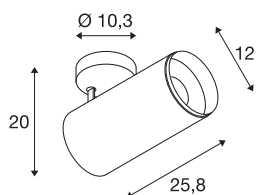

NUMINOS® SPOT DALI XL

plafondopbouwarmatuur zwart 36W 3000K 24°

Het NUMINOS armatuursysteem van SLV combineert technologie, design en functionaliteit als geen ander. Zo kunt u met verschillende downlights en spots duizend mogelijkheden voor lichtontwerp ervaren. Ook met de NUMINOS® SPOT DALI XL indoor plafondopbouwarmatuur, die overtuigt door de beste afwerking en lichtkwaliteit. Met de spotlight kunt u kiezen voor gerichte verlichting of hoogwaardige verlichting van grotere gebieden. De plafondopbouwarmatuur overtuigt met een opgenomen vermogen van 36 Watt, een lichtsterkte van 3530 Lumen, een kleurtemperatuur van 3000 Kelvin en een kleurweergave-index van 90. De installatie is dan ook nog een fluitje van een cent. Wanneer kiest u voor de modulaire variant van SLV?

TECHNISCHE GEGEVENS

Art.nr.	1005747
Aantal verschillende lichtopeningen	1
Draai- of zwenkbaar	Draai- en kantelbaar
Montage	opbouw
Montagebeschrijving	plafond
dimbaar	Ja
Dimtechnologie	DALI
Primaire nominale spanning	220-240V ~50/60Hz
Secundaire stroom/spanning	900 mA
Beschermingsklasse	I
Wattage	36 W
minimale omgevingstemperatuur	-20 °C
maximale omgevingstemperatuur	35 °C
Aantal armaturen bij LS B16A	18
Aantal armaturen bij LS C16A	18
Niveau van inschakelstroom	15 A
Duur van inschakelstroom	100 µs
Stroboscopisch effect (SVM)	0
Lumen	3530 lm
Lichtkleurtemperatuur	3000 Kelvin
Stralingshoek	24 °
Kleur	zwart

Lichtbron

791823	
--------	---

Toebehoren

1006170	NUMINOS® XL , Front-ring wit
---------	------------------------------

CRI	90
UGR ≤	19
LXXBXX-gegevens	L80B50
Levensduur	50000 h
Lengte	25.8 cm
Hoogte	20 cm
Diameter	12 cm
Nettogewicht	1.5 kg
Brutogewicht	2 kg
BIG WHITE pagina	101