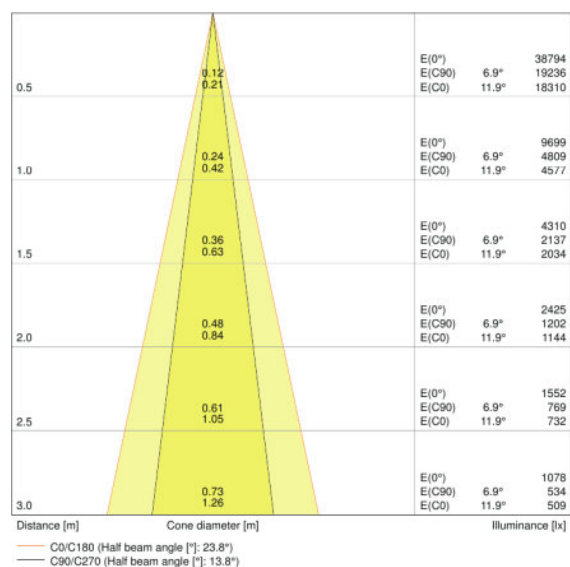

Données photométriques

| | |
|--|---------------------|
| Temp. de couleur | 3000 K |
| Flux lumineux | 3350 lm |
| Efficacité lumineuse | 95 lm/W |
| Ecart-type de correspondance de couleur | <5 sdc _m |
| Teinte de couleur (désignation) | Warm White |
| Ra Indice de rendu des couleurs | >80 |

Données photométriques

| | |
|-----------------------------|------|
| Angle de rayonnement | 24 ° |
|-----------------------------|------|

Dimensions & poids

| | |
|--------------------------------|-----------|
| Diamètre | 180,0 mm |
| Hauteur | 129,0 mm |
| Poids du produit | 1126,00 g |
| Diamètre d'encastrement | 170 mm |

| | |
|---------------------------------|---------|
| Durée de vie L70 @ 25 °C | 50000 h |
| Durée de vie L80 @ 25 °C | 45000 h |
| Durée de vie L90 @ 25 °C | 30000 h |

Donnée produit supplémentaire

| | |
|----------------------------|----------|
| Montage | Recessed |
| Emplacement montage | Ceiling |

Distribution de lumière

Courbe photométrique, selon un angle donné

Courbe photométrique, polaire

TECHNIQUE / ACCESSOIRES

- Système de pilotage inclus

DONNÉES LOGISTIQUES

| Code produit | Description produit | Unité d'emballage (Pièces/Unité) | Dimensions (longueur x largeur x hauteur) | Volume | Poids brut |
|---------------|--|----------------------------------|---|-----------------------|------------|
| 4058075104020 | SPOT VARIO DN 170 35 W 3000 K 24DEG WT | Carton de regroupement 4 | 415 mm x 215 mm x 320 mm | 28.55 dm ³ | 5727,00 g |