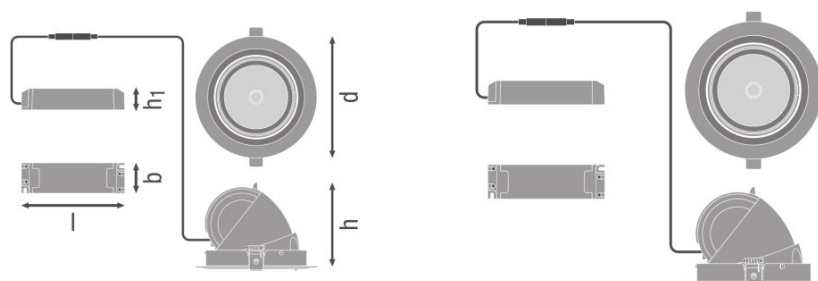

CARACTÉRISTIQUES PRODUIT

- Grand réflecteur à facettes pour haute puissance lumineuse
- Angle de faisceau : 24°
- Angle de rotation : 0 °...350 °, angle d'inclinaison : 0 °...35 °
- Diamètre de découpe du plafond requise : 165...170 mm

Données photométriques

| | |
|-----------------------------|------|
| Angle de rayonnement | 24 ° |
|-----------------------------|------|

Dimensions & poids

| | |
|--------------------------------|-----------|
| Diamètre | 180,0 mm |
| Hauteur | 129,0 mm |
| Poids du produit | 1126,00 g |
| Diamètre d'encastrement | 170 mm |