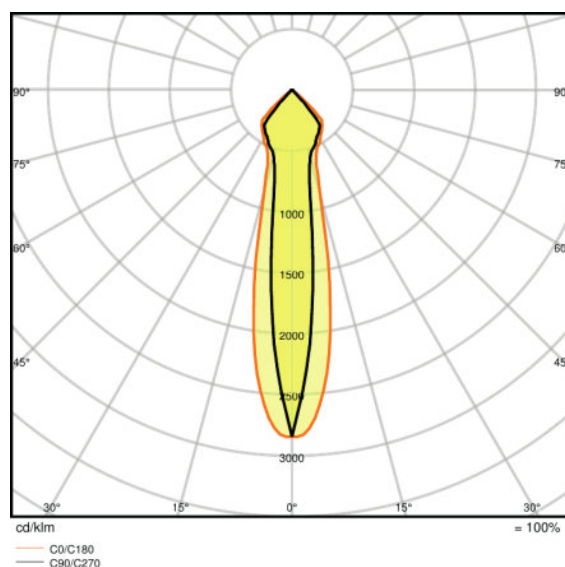

CARACTÉRISTIQUES PRODUIT

- Grand réflecteur à facettes pour haute puissance lumineuse
- Angle de faisceau : 24°
- Angle de rotation : 0 °...350 °, angle d'inclinaison : 0 °...35 °
- Diamètre de découpe du plafond requise : 165...170 mm

Données photométriques

| | |
|--|---------------------|
| Temp. de couleur | 3000 K |
| Flux lumineux | 3350 lm |
| Efficacité lumineuse | 95 lm/W |
| Ecart-type de correspondance de couleur | <5 sdc _m |
| Teinte de couleur (désignation) | Warm White |
| Ra Indice de rendu des couleurs | >80 |

Données photométriques

| | |
|-----------------------------|------|
| Angle de rayonnement | 24 ° |
|-----------------------------|------|

Dimensions & poids

| | |
|--------------------------------|-----------|
| Diamètre | 180,0 mm |
| Hauteur | 129,0 mm |
| Poids du produit | 1126,00 g |
| Diamètre d'encastrement | 170 mm |

Distribution de lumière

Courbe photométrique, selon un angle donné

Courbe photométrique, polaire

TECHNIQUE / ACCESSOIRES

- Système de pilotage inclus

DONNÉES LOGISTIQUES

| Code produit | Description produit | Unité d'emballage (Pièces/Unité) | Dimensions (longueur x largeur x hauteur) | Volume | Poids brut |
|---------------|--|----------------------------------|---|-----------------------|------------|
| 4058075104020 | SPOT VARIO DN 170 35 W 3000 K 24DEG WT | Carton de regroupement 4 | 415 mm x 215 mm x 320 mm | 28.55 dm ³ | 5727,00 g |