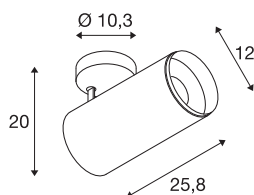

## NUMINOS® SPOT DALI XL

plafondopbouwarmatuur zwart 36W 2700K 24°

Het NUMINOS armatuursysteem van SLV combineert technologie, design en functionaliteit als geen ander. Met een verscheidenheid aan downlights en spots, kunt u duizend verlichtingsontwerpmogelijkheden ervaren. Ook met de NUMINOS® SPOT DALI XL indoor plafondopbouwarmatuur, die overtuigt door de beste afwerking en lichtkwaliteit. De spot is perfect voor gerichte accentverlichting of zelfs verlichting van grotere gebieden. De plafondinbouwarmatuur overtuigt met een opgenomen vermogen van 36 Watt, een lichtsterkte van 3290 Lumen, een kleurtemperatuur van 2700 Kelvin en een kleurweergave-index van 90. De eenvoudige installatie is nog slechts een formaliteit. Wanneer kiest u voor NUMINOS van SLV? Modulaire diversiteit wacht op u.

## TECHNISCHE GEGEVENS

Art.nr.	1005741
Aantal verschillende lichtopeningen	1
Draai- of zwenkbaar	Draai- en kantelbaar
Montage	opbouw
Montagebeschrijving	plafond
dimbaar	Ja
Dimtechnologie	DALI
Primaire nominale spanning	220-240V ~50/60Hz
Secundaire stroom/spanning	900 mA
Beschermingsklasse	I
Wattage	36 W
minimale omgevingstemperatuur	-20 °C
maximale omgevingstemperatuur	35 °C
Aantal armaturen bij LS B16A	18
Aantal armaturen bij LS C16A	18
Niveau van inschakelstroom	15 A
Duur van inschakelstroom	100 µs
Stroboscopisch effect (SVM)	0
Lumen	3290 lm
Lichtkleurtemperatuur	2700 Kelvin
Stralingshoek	24 °
Kleur	zwart

## Toebehoren

1006170	NUMINOS® XL , Front-ring wit
---------	------------------------------

CRI	90
UGR ≤	19
LXXBXX-gegevens	L80B50
Levensduur	50000 h
Lengte	25.8 cm
Hoogte	20 cm
Diameter	12 cm
Nettogewicht	1.5 kg
Brutogewicht	2 kg
BIG WHITE pagina	101