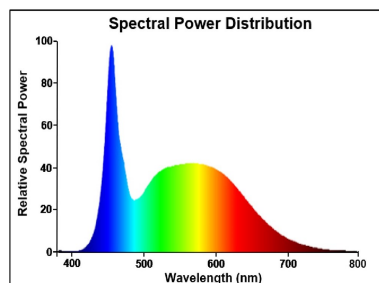

TOLEDO BALL

ToLEDo Ball V7 806LM 865 E14 SL

0029634

Packaging

Beschrijving verpakking	Karton
EAN code	5410288296340
Enkele lengte verpakking (cm)	5.0
Enkele breedte verpakking (cm)	5.0
Hoogte eenheidsverpakking (cm)	9.5
DUN14 (outer)	15410288296347
Eenheden per omdoos	6
Lengte omdoos (cm)	15.8
Breedte omdoos (cm)	10.7
Diepte omdoos (cm)	10.2

Safety data

Optimale bedrijfsomstandigheden (°C)	-20-40
Reinigingsinstructies bij breuk	Nvt
Lamp voor speciaal doeleinde	Nee
Uitsluitend te gebruiken in droge toepassingen	Ja
Geschikt voor huishoudelijke verlichting	Ja
Safety message	Niet geschikt voor geheel gesloten armaturen

PHOTOMETRY

TECHNICAL DRAWINGS