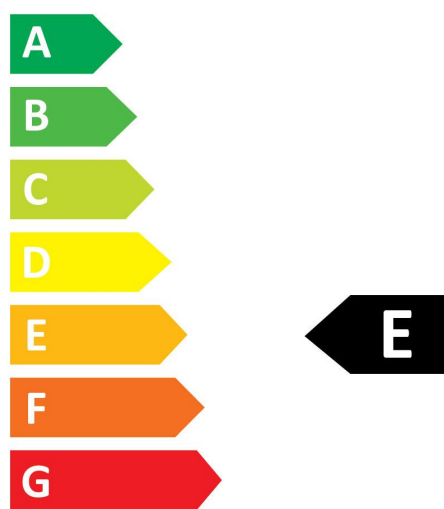

TOLEDO BALL

ToLEDo Ball V7 806LM 865 E14 SL

0029634

Packaging

Beschrijving verpakking	Karton
EAN code	5410288296340
Enkele lengte verpakking (cm)	5.0
Enkele breedte verpakking (cm)	5.0
Hoogte eenheidsverpakking (cm)	9.5
DUN14 (outer)	15410288296347
Eenheden per omdoos	6
Lengte omdoos (cm)	15.8
Breedte omdoos (cm)	10.7
Diepte omdoos (cm)	10.2

Safety data

Optimale bedrijfsomstandigheden (°C)	-20-40
Reinigingsinstructies bij breuk	Nvt
Lamp voor speciaal doeleinde	Nee
Uitsluitend te gebruiken in droge toepassingen	Ja
Geschikt voor huishoudelijke verlichting	Ja
Safety message	Niet geschikt voor geheel gesloten armaturen

PHOTOMETRY

TECHNICAL DRAWINGS

SYLVANIA

TOLEDO BALL

ToLEDo Ball V7 806LM 865 E14 SL

0029634

SYLVANIA

0029634

7
kWh/1000h

2019/2015