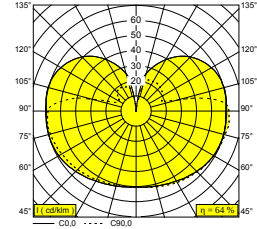

## OONO ON 2 927 GC

29614 9200 GC

BESCHIKBAAR IN  
**ZWART** 29614 9200 B  
**GOUD KLEUR** 29614 9200 GC  
**WIT** 29614 9200 W

 [Bekijk op website](#)

### Algemene info

<b>LOCATIE</b>	binnen
<b>INSTALLATIE</b>	Plafond Opbouw,Wand Opbouw
<b>STOF EN WATERDICHTHEID</b>	IP44/20
<b>IK</b>	IK04
<b>GEWICHT (KG)</b>	2,1
<b>RICHTBAARHEID</b>	niet richtbaar
<b>INFO</b>	INCL.LED POWER SUPPLY 500mA-DC