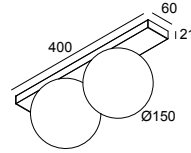

## OONO ON 2 927 GC

29614 9200 GC

BESCHIKBAAR IN  
**ZWART** 29614 9200 B  
**GOUD KLEUR** 29614 9200 GC  
**WIT** 29614 9200 W

 [Bekijk op website](#)

### Algemene info

<b>LOCATIE</b>	binnen
<b>INSTALLATIE</b>	Plafond Opbouw,Wand Opbouw
<b>STOF EN WATERDICHTHEID</b>	IP44/20
<b>IK</b>	IK04
<b>GEWICHT (KG)</b>	2,1
<b>RICHTBAARHEID</b>	niet richtbaar
<b>INFO</b>	INCL.LED POWER SUPPLY 500mA-DC