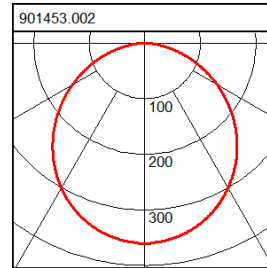

Goedkeuringen:

Beschermingsgraad	IP 40
Beschermingsklasse	II
Gloeidraadtest	650°C - 30 seconden
Schokweerstand	IK06 (1 Joule)
Veiligheid tekenen	F-Zeichen
Andere tekens	WEEE
Landmarkering	CE
Energie-efficiëntieklasse LED lampen	A+
Energie-efficiëntieklasse ingebouwde lampen	A+

Lamp 1:

Aantal lampen 1	1
Sokkel	
Lichtkleur	830
Lamp	LED
Lichtkleur	3000K
Levensduur	50000 h (L70/B10)

Afmetingen en gewicht:

Diameter D	255 mm
Hoogte H	3 mm
Montage uitsparing	DA 234 mm
Inbouwdiepte HE	30 mm
Plafonddikte	1-20 mm
Afmetingen BG-box	L 100 x B 41 x H 28 mm
Gewicht	617

Licht technologie:

UGR	26,5
Lichtuitreedhoek	110°
Lichtstroom (Armatuur)	1.650 lm
CRI	80