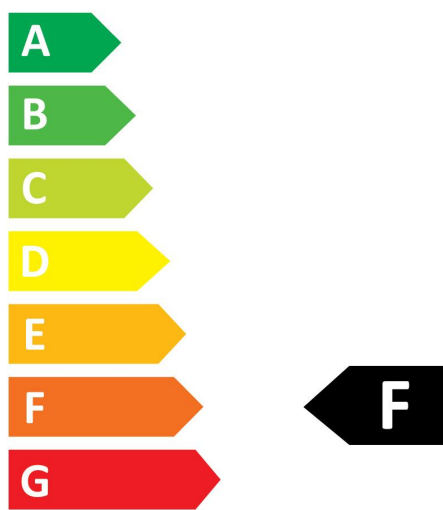

### Product features

- Reeks ledlampen met reflector ES50, met witte behuizing - Lampvoet GU10. CRI > 80 - Beschikbaar in 3000K/4000K. Lichtbundel: 36° à 110°. Verwachte levensduur : 15.000 uur. Toepassing: Ideaal voor residentieel gebruik. 3 jaar garantie. Niet geschikt voor gesloten armaturen.

## PRODUCT OVERVIEW

Productnaam	RefLED ES50 V6 345LM 830 36 SL
Technologie	LED
Watt (nominaal) (W)	4.2
Type	LED exchangeable
Lampvoet	GU10
Type armatuur (open/gesloten)	Open
Algemene toepassing	Kantoor, Horeca, Retail, Onderwijs, Residentieel & Consument, Musea & Galeries
ETIM klasse	EC001959
E-nummer FI	4741058
Garantie	3 jaar
Kleurtemperatuur (K)	3000
Lichtkleur	Warmwit
CRI (Ra)	80
Initiële kleurvariatie (SDCM)	SDCM6
Kleurafwijking in de tijd	6
Bundel breedte (°)	36
Photobiological Risk Group	RG1
Wattage (W)	4.2
Dimbaar	Neen
Gemiddelde levensduur (nominaal) (u)	15000
EAN code	5410288291604

### Optical data

Kleurtemperatuur (K)	3000
Lichtkleur	Warmwit
CRI (Ra)	80
Initiële kleurvariatie (SDCM)	SDCM6
Kleurafwijking in de tijd	6
Luminous Intensity (cd)	770
Bundel breedte (°)	36
Photobiological Risk Group	RG1
Vermogen van lumen aan einde nominale levensduur (lm)	70

# SYLVANIA

RefLED ES50

RefLED ES50 V6 345LM 830 36 SL

0029160

0029160

**5**  
kWh/1000h

2019/2015