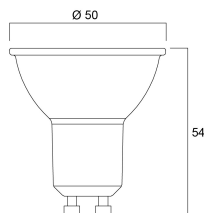

RefLED ES50

RefLED ES50 V6 345LM 830 36 SL

0029160