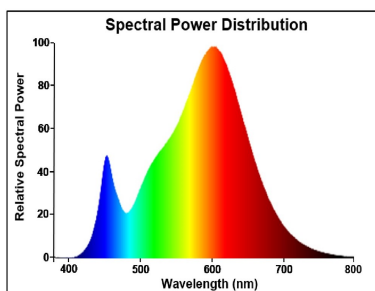

RefLED ES50

RefLED ES50 V6 345LM 830 36 SL

0029160

Packaging

Beschrijving verpakking	Karton
EAN code	5410288291604
Enkele lengte verpakking (cm)	8.2
Enkele breedte verpakking (cm)	6.1
Hoogte eenheidsverpakking (cm)	5.1
DUN14 (inner)	25410288291608
Eenheden per binnendoos	6
Binnenhoogte verpakking (cm)	9.2
Packaging inner width (cm)	16.4
Packaging inner depth (cm)	13.1
DUN14 (outer)	15410288291601
Eenheden per omdoos	60
Lengte omdoos (cm)	20.8
Breedte omdoos (cm)	17.8
Diepte omdoos (cm)	68.5

Safety data

Optimale bedrijfsomstandigheden (°C)	-20-40
Reinigingsinstructies bij breuk	Nvt
Lamp voor speciaal doeleinde	Nee
Uitsluitend te gebruiken in droge toepassingen	Ja
Geschikt voor huishoudelijke verlichting	Ja
Safety message	Niet geschikt voor geheel gesloten armaturen

PHOTOMETRY

TECHNICAL DRAWINGS