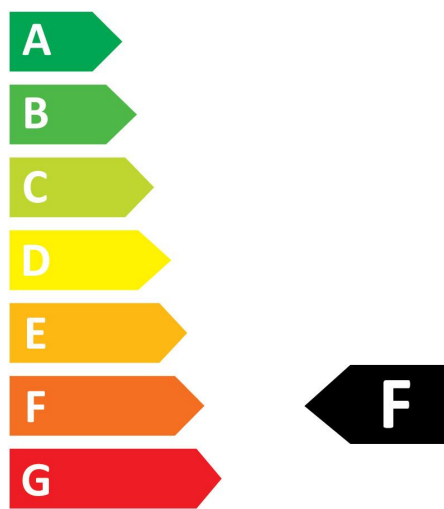

RefLED ES50

RefLED ES50 V6 345LM 830 36 SL

0029160

0029160

5
kWh/1000h

2019/2015