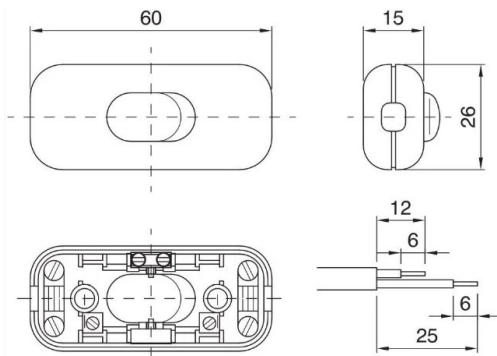

Snoerschakelaar Enkelpolig Zwart

Artikelnummer: 141355

BAI Snoerschakelaar 1-polig Zwart 250V 2A 60x26x15mm geschikt voor platte kabel 2x0.75mm² en ronde kabels 2x0.75mm²

Mooie compacte 1-polige snoerschakelaar zwart geschikt voor platte kabel 2x0.75mm² en ronde kabels 2x0.75mm².