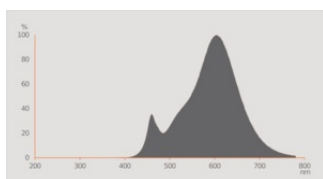

Fotometrische gegevens

Lichtkleur	Warm White
Lichtstroom einde nominale leven	0.70
Standaardafwijking van kleurproeven	≤ 6 sdcn
Nominale lichtstroom	1521 lm
Lichtstroom	1521 lm
Lichtstroom efficiëntie	108 lm/W
Kleurtemperatuur	2700 K
Kleurweergave-index Ra	80
Flikkerwaarde Pst LM	1.0
Stroboscoopeffect waarde SVM	0.9

Lichttechnische gegevens

Stralingshoek	215 °
Opstarttijd	< 0.5 s

AFMETINGEN & GEWICHT

Product gewicht	100,00 g
Diameter	75,00 mm
Lengte	141.50 mm
Breedte (incl. ronde armaturen)	75.00 mm
Hoogte (incl. cylin. armaturen)	75.00 mm
Buitenkolf [PICOS]	A75