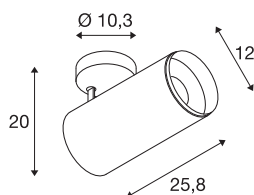

NUMINOS® SPOT DALI XL

plafondopbouwarmatuur zwart 36W 4000K 36°

Het NUMINOS armatuursysteem van SLV combineert op vakkundige wijze functie, design en technologie. Met een verscheidenheid aan downlights en spots zorgt u voor duizend verlichtingsontwerpmogelijkheden. Zoals bij de NUMINOS® SPOT DALI XL indoor plafondopbouwarmatuur, die indruk maakt door zijn hoogwaardige afwerking en licht. Met de spotlight kunt u kiezen voor gerichte verlichting of hoogwaardige verlichting van grotere gebieden. De plafondinbouwarmatuur overtuigt met een opgenomen vermogen van 36 Watt, een lichtsterkte van 3760 Lumen, een kleurtemperatuur van 4000 Kelvin en een kleurweergave-index van 90. De installatie is dan ook nog een fluitje van een cent. Wanneer kiest u voor NUMINOS van SLV? Modulaire diversiteit wacht op u.

TECHNISCHE GEGEVENS

Art.nr.	1005754
Aantal verschillende lichtopeningen	1
Draai- of zwenkbaar	Draai- en kantelbaar
Montage	opbouw
Montagebeschrijving	plafond
dimbaar	Ja
Dimtechnologie	DALI
Primaire nominale spanning	220-240V ~50/60Hz
Secundaire stroom/spanning	900 mA
Beschermingsklasse	I
Wattage	36 W
minimale omgevingstemperatuur	-20 °C
maximale omgevingstemperatuur	35 °C
Aantal armaturen bij LS B16A	18
Aantal armaturen bij LS C16A	18
Niveau van inschakelstroom	15 A
Duur van inschakelstroom	100 µs
Stroboscopisch effect (SVM)	0
Lumen	3760 lm
Lichtkleurtemperatuur	4000 Kelvin
Stralingshoek	36 °
Kleur	zwart

Lichtbron

791850	
--------	---

Toebehoren

1006170	NUMINOS® XL , Front-ring wit
---------	------------------------------

CRI	90
UGR ≤	19
LXXBXX-gegevens	L80B50
Levensduur	50000 h
Lengte	25.8 cm
Hoogte	20 cm
Diameter	12 cm
Nettogewicht	1.5 kg
Brutogewicht	2 kg
BIG WHITE pagina	101