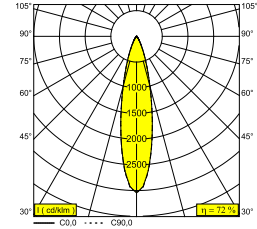

PLAT-OH! 93023 B-B

29511 9310 B-B

BESCHIKBAAR IN

ZWART-ZWART 29511 9310 B-B

ZWART-GOUD KLEUR 29511 9310 B-GC

WIT-WIT 29511 9310 W-W

 [Bekijk op website](#)

Algemene info

LOCATIE	binnen
INSTALLATIE	Plafond Inbouw
ZAAGMAAT/OPENING (MM)	rond - 76
INBOUWDIEPTE (MM)	55
DIKTE MONTAGEOPPERVLAK (MM)	max.12,5
STOF EN WATERDICHTHEID	IP20
GEWICHT (KG)	0.2
RICHTBAARHEID	0° tot 30° zwenkbaar
INFO	REFLECTOR FL-23° EXCL.LED POWER SUPPLY 500mA-DC

Elektrische info

KLASSE	III
ENERGIE KLASSE	E

Info lichtbron

Lightsource Name	LED
Lichtbron	LED array 5,8-8,6W / CRI>90 (R9: 52) / 3000K / 787-1089lm
TM-30-15 Waarden	Rf: 90 / Rg: 99
SDCM	SDCM1
Risk-groep	RG1
LM80	L90B10 > 50000
LED techniek (lichtbron)	1089lm // 8,6W // 127lm/W
LED techniek (toestel)	783lm // 10W // 79lm/W