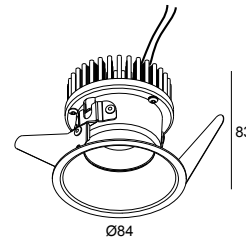

VARO AC 93033 DIM8 W

21918 9328 W

BESCHIKBAAR IN
ZWART 21918 9328 B
WIT 21918 9328 W

 [Bekijk op website](#)

Algemene info

LOCATIE	binnen
INSTALLATIE	Plafond Inbouw
ZAAGMAAT/OPENING (MM)	rond - 76
INBOUWDIEPTE (MM)	90
DIKTE MONTAGEOPPERVLAK (MM)	min.5
STOF EN WATERDICHTHEID	IP20
GEWICHT (KG)	0.3
RICHTBAARHEID	niet richtbaar
INFO	REFLECTOR FL-33°

Elektrische info

INGANGSSPANNING	230V / 50-60Hz
KLASSE	I
DIM TYPE	net-dimbaar (fase afsnijding)
ENERGIE KLASSE	F

Info lichtbron

Lightsource Name	LED
Lichtbron	AC LED array 8W / CRI>90 (R9: 54) / 3000K / 630lm
TM-30-15 Waarden	Rf: 91 / Rg: 98
SDCM	SDCM3
Risk-groep	RG1
LM80	L80B10 > 67000
LED techniek (lichtbron)	630lm // 8W // 79lm/W
LED techniek (toestel)	532lm // 8W // 67lm/W