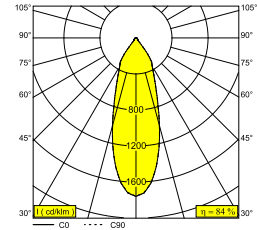

VARO AC 93033 DIM8 W

21918 9328 W

BESCHIKBAAR IN
ZWART 21918 9328 B
WIT 21918 9328 W

 [Bekijk op website](#)

Algemene info

LOCATIE	binnen
INSTALLATIE	Plafond Inbouw
ZAAGMAAT/OPENING (MM)	rond - 76
INBOUWDIEPTE (MM)	90
DIKTE MONTAGEOPPERVLAK (MM)	min.5
STOF EN WATERDICHTHEID	IP20
GEWICHT (KG)	0.3
RICHTBAARHEID	niet richtbaar
INFO	REFLECTOR FL-33°

Elektrische info

INGANGSSPANNING	230V / 50-60Hz
KLASSE	I
DIM TYPE	net-dimbaar (fase afsnijding)
ENERGIE KLASSE	F

Info lichtbron

Lightsource Name	LED
Lichtbron	AC LED array 8W / CRI>90 (R9: 54) / 3000K / 630lm
TM-30-15 Waarden	Rf: 91 / Rg: 98
SDCM	SDCM3
Risk-groep	RG1
LM80	L80B10 > 67000
LED techniek (lichtbron)	630lm // 8W // 79lm/W
LED techniek (toestel)	532lm // 8W // 67lm/W