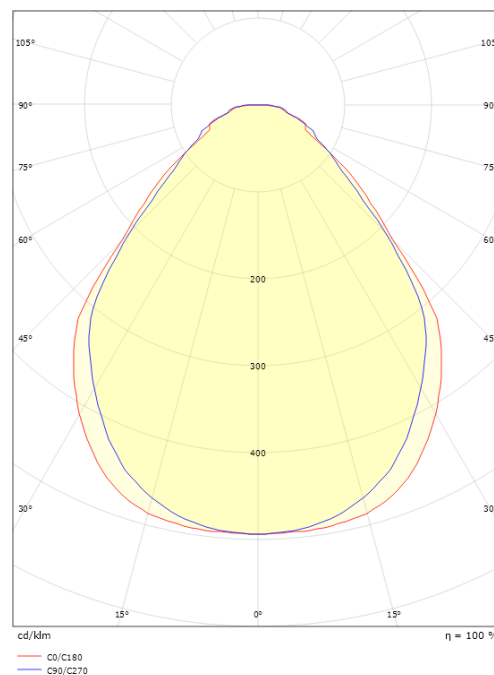

Sense 600x600 Wit Opalprisma 3000K Ra>80

Artikelcode: 212154
EAN: 7021982121548
Vervangt: 212150, 212152, 212160, 212162

Lichttechniek

Soort lichtbron: LED (Niet-verwisselbare)
Lichtbron inbegrepen: Ja
Kleurtemperatuur: 3000K
Kleurweergave (CRI): Ra>80
MacAdams factor: SDCM: 3
levensduur: L80/B20>100,000
Lichtverdeling: Direct
Optiek: Kunststof opaal prisma
Bundelhoek: 110°
Fotobiologische veiligheid: RG 0

Bescherming

Isolatieklasse: Klasse III

Energie en goedkeuringen

Bevat een lichtbron met energieklasse: C

Materiaal en afwerking

Behuizing: Aluminium
Kleur: White smooth (Ral 9016 gloss 30)
Materiaal afdekking: PMMA (Acrylaat)

Montage/Aansluiting

Montage: Inbouw, Binnen
Module: 600x600 Exposed T-carrier, T/L 15/24
Koppeling: Quick connector

Afmetingen (mm)

Lengte (mm) L: 597
Breedte (mm) W: 597
Hoogte (mm) H: 10
Gewicht (kg) bruto/netto: 4,5 / 4,491

Verpakking

Verpakkingsafmetingen (mm): 635 x 635 x 43

7 0 2 1 9 8 2 1 2 1 5 4 8