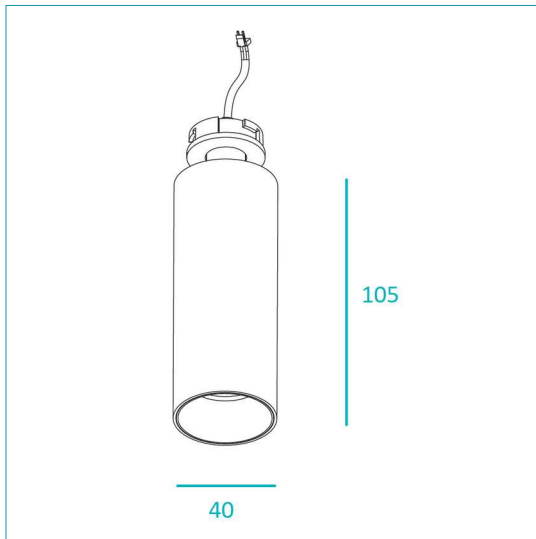

NAULA SPOT 9W D40

LED Spot 9W - Diameter 40mm.

- Compatibel met ronde, vierkante of lineaire Naula basissen.
- Gemaakt van wit of zwart aluminium
 - Stralingshoek: 34 graden.
 - Kleurtemperatuur van 2700K beschikbaar.
 - Kleurtemperatuur van 3000K beschikbaar.
 - Kleurweergave Color Rendering Index 90 of hoger.
 - LED-driver niet meegeleverd met de armatuur; apart te bestellen.
 - Levensduur 50.000 uur.
 - Energieklasse A+.
 - Alleen voor gebruik binnenshuis.
 - Beschermingsgraad IP20
 - Klasse 2: versterkte isolatie zonder toegankelijk metalen onderdeel. Dubbele isolatie zonder aarding.
 - CE-certificaat.
 - Waarborg 5 jaar.

A

Artikel	Kleur	Kelvin	Vermogen	mA CC	Lumen	Hoek	Lengte	Buiten Ø
TLC410WB34S0	zwart	2700 K	9,2 W	500mA	750 lm	34°	105 mm	40 mm
TLC410WB34S1	zwart	3000 K	9,2 W	500mA	750 lm	34°	105 mm	40 mm
TLC410WW34S0	wit	2700 K	9,2 W	500mA	750 lm	34°	105 mm	40 mm
TLC410WW34S1	wit	3000 K	9,2 W	500mA	750 lm	34°	105 mm	40 mm

NAULA SPOT 9W D40

A