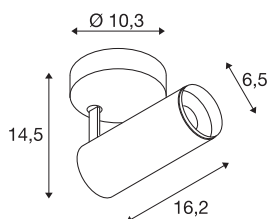

NUMINOS® SPOT DALI S

indoor led plafondopbouwarmatuur wit/zwart 3000K 24°

Het NUMINOS armatuursysteem van SLV combineert op vakkundige wijze functie, design en technologie. Zo kunt u met verschillende downlights en spots duizend mogelijkheden voor lichtontwerp ervaren. Ook met de NUMINOS® SPOT DALI S indoor plafondopbouwarmatuur, die overtuigt door de beste afwerking en lichtkwaliteit. De spot is perfect voor gerichte accentverlichting of zelfs verlichting van grotere gebieden. De plafondinbouwarmatuur overtuigt met een opgenomen vermogen van 10,42 Watt, een lichtsterkte van 1020 Lumen, een kleurtemperatuur van 3000 Kelvin en een kleurweergave-index van 90. De installatie is dan ook nog een fluitje van een cent. Wanneer kiest u voor NUMINOS van SLV? Modulaire diversiteit wacht op u.

TECHNISCHE GEGEVENS

Art.nr.	1004398
Draai- of zwenkbaar	Draai- en kantelbaar
Montage	opbouw
Montagebeschrijving	plafond,wand
dimbaar	Ja
Dimtechnologie	DALI
Primaire nominale spanning	220-240V ~50/60Hz
Secundaire stroom/spanning	250 mA
Beschermingsklasse	I
Wattage	10.42 W
minimale omgevingstemperatuur	-20 °C
maximale omgevingstemperatuur	40 °C
Aantal armaturen bij LS B16A	72
Aantal armaturen bij LS C16A	122
Niveau van inschakelstroom	52 A
Duur van inschakelstroom	1 µs
Lumen	1020 lm
Lichtkleurtemperatuur	3000 Kelvin
Stralingshoek	24 °
Kleur	wit
CRI	90
UGR ≤	13

Lichtbron

791815	
--------	---

Toebehoren

1006167	NUMINOS® S , Frontring wit
---------	----------------------------

LXXBXX-gegevens	L80B50
Levensduur	50000 h
Lichtsterkteverdeling	rotatiesymmetrisch
Lichtuitlaat	direct
Risk Group	1
Lengte	16.2 cm
Hoogte	14.5 cm
Diameter	6.5 cm
Nettogewicht	0.66 kg
Brutogewicht	0.95 kg
BIG WHITE pagina	100