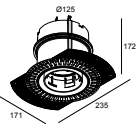

28400 0010 MOUNTING KIT ENTERO RD-S O.F.A.

28500 0220 MOUNTING KIT DEEP ENTERO RD-S TRIMLESS

kit de montage plafond tendu

28400 0070 MOUNTING KIT ENTERO RD-S CSC

28400 0130 MOUNTING KIT ENTERO RD-S WSC

ENTERO RD-S TRIMLESS TW 96520 GC

28427 9020 GC

kit de montage - side air + light

29810 0100 MOUNTING KIT SIDE AIR ONLY 1

29810 0110 MOUNTING KIT SIDE AIR 105

kit de montage - top air + light

29810 0130 MOUNTING KIT TOP AIR 105

kit de montage - top air only

29810 0200 MOUNTING KIT TOP AIR ONLY 1

kit de montage - no air

29810 0120 MOUNTING KIT NO AIR 105

ENTERO RD-S TRIMLESS TW 96520 GC

28427 9020 GC

modifier les dispositifs de lumière

28500 0010 ENTERO S LINEAR SPREAD LENS