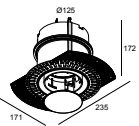

28400 0010 MOUNTING KIT ENTERO RD-S O.F.A.

28500 0220 MOUNTING KIT DEEP ENTERO RD-S TRIMLESS

kit de montage plafond tendu

28400 0070 MOUNTING KIT ENTERO RD-S CSC

28400 0130 MOUNTING KIT ENTERO RD-S WSC

ENTERO RD-S TRIMLESS TW 96520 GC

28427 9020 GC

kit de montage - side air + light

29810 0100 MOUNTING KIT SIDE AIR ONLY 1

29810 0110 MOUNTING KIT SIDE AIR 105

kit de montage - top air + light

29810 0130 MOUNTING KIT TOP AIR 105

kit de montage - top air only

29810 0200 MOUNTING KIT TOP AIR ONLY 1

kit de montage - no air

29810 0120 MOUNTING KIT NO AIR 105

ENTERO RD-S TRIMLESS TW 96520 GC

28427 9020 GC

modifier les dispositifs de lumière

28500 0010 ENTERO S LINEAR SPREAD LENS