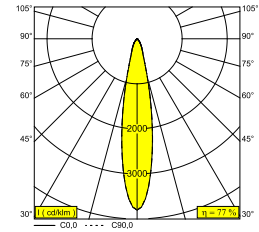

ENTERO RD-S TRIMLESS TW 96520 GC

28427 9020 GC

DISPONIBLE EN
NOIR 28427 9020 B
COULEUR OR 28427 9020 GC
BLANC 28427 9020 W

 [Voir sur le site Web](#)

Informations générales

| | |
|---|--|
| EMPLACEMENT | interieur |
| INSTALLATION | Plafond Encastré |
| FORME / TAILLE DE DÉCOUPE (MM) | circulaire - Ø KIT |
| PROFONDEUR D'ENCASTREMENT (MM) | 105 |
| PROTECTION CONTRE LA PÉNÉTRATION | IP20 |
| POIDS (KG) | 0.235 |
| ORIENTATION | 0° à 30° inclinable, 355° rotatif |
| INFORMATIONS | REFLECTOR FL-20° EXCL.LED POWER SUPPLY 500mA-DC TW - (DALI DT8) Optional REFLECTOR 45° available |

Informations électriques

| | |
|-------------------------|-----|
| CLASSE | III |
| CLASSE D'ÉNERGIE | E |

Info Source lumineuse

| | |
|-----------------------------------|---|
| Lightsource Name | LED |
| Source de lumière | LED array 9W / CRI>90 (R9: 50) / 2700K-6500K / 1087lm |
| Valeurs TM-30 | Rf: 89 / Rg: 100 |
| SDCM | SDCM2 |
| Groupe de risque | RG1 |
| LM80 | L90B10 > 50000 |
| Techniques LED (source lumineuse) | 1087lm // 9W // 121lm/W |
| Techniques LED (luminaire) | 835lm // 10W // 81lm/W |