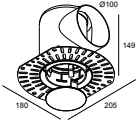

ENTERO RD-S TRIMLESS TW 96520 GC

28427 9020 GC

TERMINEZ VOTRE SPÉCIFICATION

les alimentations led

#

21012 0355 LED POWER SUPPLY 500mA-DC 2CH TW DIM5

1->2

kit de montage

28400 0010 MOUNTING KIT ENTERO RD-S O.F.A.

28500 0220 MOUNTING KIT DEEP ENTERO RD-S TRIMLESS

kit de montage plafond tendu

28400 0070 MOUNTING KIT ENTERO RD-S CSC

28400 0130 MOUNTING KIT ENTERO RD-S WSC

ENTERO RD-S TRIMLESS TW 96520 GC

28427 9020 GC

kit de montage - side air + light

29810 0100 MOUNTING KIT SIDE AIR ONLY 1

29810 0110 MOUNTING KIT SIDE AIR 105

kit de montage - top air + light

29810 0130 MOUNTING KIT TOP AIR 105

kit de montage - top air only