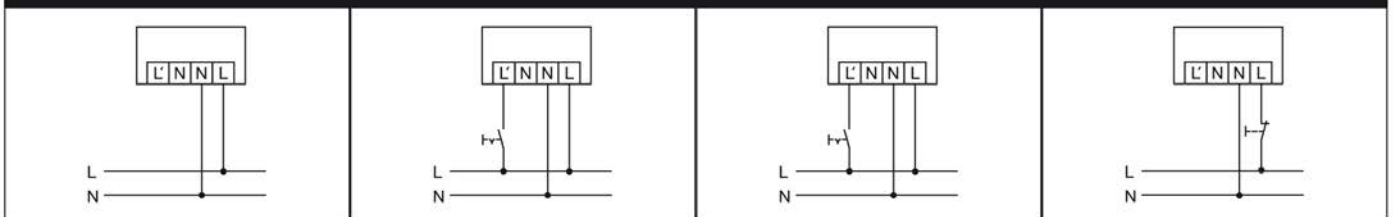

Bestelomschrijving
AF 300/200i LED 5K zwart

Bestelnummer
EL10520914

EAN-nr.
4015120520914

Korte beschrijving:

- Wandschijnwerper in aluminium behuizing met 8 LED's (24 watt) en ingebouwde bewegingsmelder met 200° detectiehoek voor het gemakkelijk schakelen van de verlichting
- Lichtkleur ca. 5000 K wit
- Op afstand bedienbaar met Mobil-RCi-M
- Ingebouwd fabrieksprogramma dus onmiddellijk bedrijfsklaar

Technische gegevens:

Kleurweergave-index	70 - 79 Ra
Netspanning	230 V ~, 50 Hz
Voor lichtbronnen	8 LED's (inclusief)
Lichtkleur	ca. 5000 K (wit)
Detectiehoek	200°, sensor horizontaal draaibaar +/- 90°
Bereik	ca. 12 m, bij een montagehoogte van 2,5 m
Aanpassing bereik	mechanisch door de bol van de bewegingsmelder te verstellen, max. 80°
Instelmogelijkheden	mechanisch door middel van potentiometers, elektronisch door middel van infrarood-afstandsbedieningen Mobil-RCi-M en X-REMOTE (separaat bestellen)
Schakelvermogen	230 V ~, 50 Hz, 1000 W/4,5 A (cos phi = 1), 500 VA/2,25 A (cos phi = 0,5)
Nalooptijd	ca. 4 sec. - 10 min.
Lichtwaarde	ca. 2 - 1000 Lux
Toegestane omgevingstemperatuur	-25 °C...+40 °C
Dichtheidsklasse	IP 44
Beschermklasse	I
Montagemogelijkheden	wandmontage, binnen- en buitenhoekmontage met accessoires mogelijk
Afmetingen ca.	hoogte 225 mm x breedte 212 mm x lengte 177 mm
Kleur	wit, overeenkomstig RAL 9010, zwart, overeenkomstig RAL 9005, aluminiumkleur

accessoires

- EL1052097 - AF hoeksteun zwart
- EM10016011 - Mobil-RCi-M zilver
- EP10426995 - X-REMOTE afstandsbediening zwart

Bestelomschrijving
AF 300/200i LED 5K zwart

Bestelnummer
EL10520914

EAN-nr.
4015120520914

ESYLUX

Maten in mm

Automatic-schijnwerpers AF 150/200i, AF 300/200i, AF 500/200i, AF 300/200i LED

Standaardschema

Parallelschakeling van Automatic-schijnwerpers. Let op het max. schakelvermogen!

Standaardschema met extra continulichtfunctie via externe schakelaar.