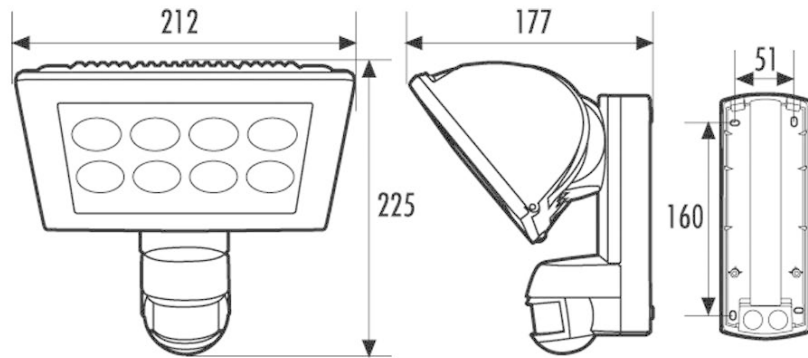

Bestelomschrijving
AF 300/200i LED 5K zwart

Bestelnummer
EL10520914

EAN-nr.
4015120520914

ESYLUX

Maten in mm

Automatic-schijnwerpers AF 150/200i, AF 300/200i, AF 500/200i, AF 300/200i LED