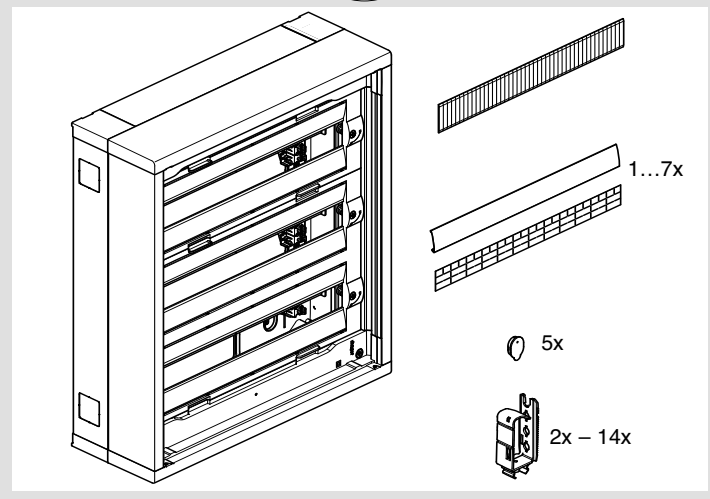

6LE00071A

New Vega D FD...N

- Ⓛ DE Montageanleitung
- Ⓛ FR Notice d'instructions
- Ⓛ GB Mounting instructions
- Ⓛ NL Montage instructie
- Ⓛ DK Monteringsvejledning
- Ⓛ FI Asennusohje
- Ⓛ NO Montasjeanvisning
- Ⓛ SE Monterings instruktioner
- Ⓛ IT Istruzioni di montaggio
- Ⓛ ES Instrucciones de montaje
- Ⓛ PT Instruções de montagem
- Ⓛ CZ Montážní návod
- Ⓛ BA Uputstvo za montažu

- Ⓛ HR Upute za montažu
- Ⓛ HU Szerelési útmutató
- Ⓛ LT Montavimo instrukcija
- Ⓛ LV Montāžas instrukcija
- Ⓛ PL Instrukcja montażowa
- Ⓛ RO Instrucțiuni de montare
- Ⓛ SK Návod na montáž
- Ⓛ RU Инструкция по монтажу
- Ⓛ BG Инструкции за монтаж
- Ⓛ GR Οδηγίες χώνευσης
- Ⓛ SI Navodilo za montažo
- Ⓛ EE Paigaldusjuhised
- Ⓛ IS Leiðbeiningar
- Ⓛ AR دليل التركيب

1

	H	F	G
FD22.	450	325	102,5
FD32.	600	475	102,5
FD42.	750	625	102,5
FD52.	900	775	102,5
FD62.	1050	925	102,5
FD72.	1200	1075	102,5