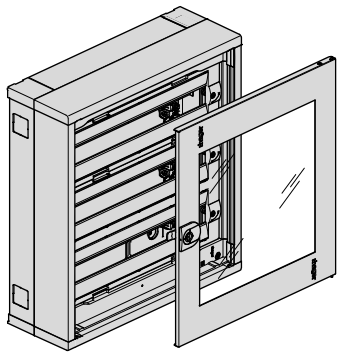

6LE00071A

**New Vega D FD...N**

- Ⓛ DE Montageanleitung
- Ⓛ FR Notice d'instructions
- Ⓛ GB Mounting instructions
- Ⓛ NL Montage instructie
- Ⓛ DK Monteringsvejledning
- Ⓛ FI Asennusohje
- Ⓛ NO Montasjeanvisning
- Ⓛ SE Monterings instruktioner
- Ⓛ IT Istruzioni di montaggio
- Ⓛ ES Instrucciones de montaje
- Ⓛ PT Instruções de montagem
- Ⓛ CZ Montážní návod
- Ⓛ BA Uputstvo za montažu