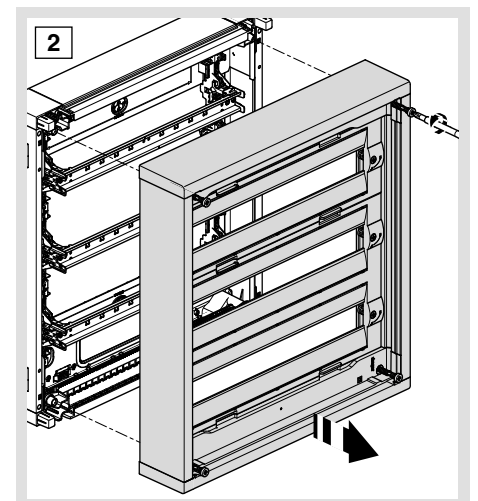

1

	H	F	G
FD22.	450	325	102,5
FD32.	600	475	102,5
FD42.	750	625	102,5
FD52.	900	775	102,5
FD62.	1050	925	102,5
FD72.	1200	1075	102,5