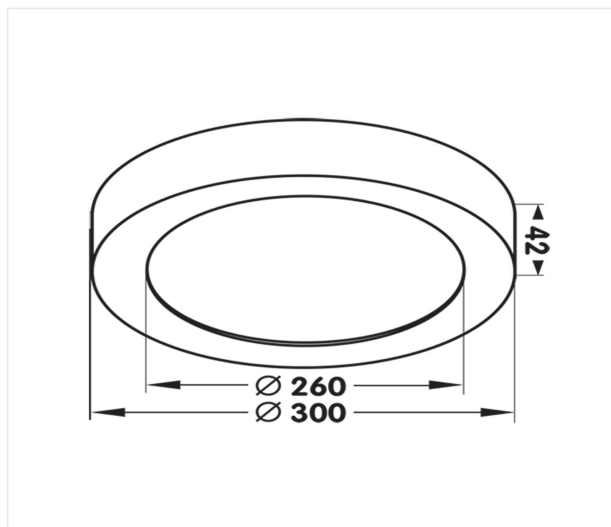

Moon 300 zwart

24 W 230 V IP54 CCT 3000K Im 2300 CRI >80 PF 0,96

Referentie MN30024WB

Prijs excl. BTW € 90,50

Diameter 300 mm

Hoogte 42 mm

Materiaal Aluminium

Kleur Mat zwart RAL 9005

LED SMD Samsung

Kleurtemp 3000K

Lumen 2300 lm

Led-stroom 600 mA

CRI >80

IP IP54

Power factor 0,96

Energie label D