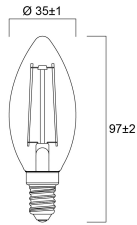

SYLVANIA

ToLEDo Retro Candle Gold
ToLEDo RT Candle V5 GL 225LM 825 E14 SL
0029488