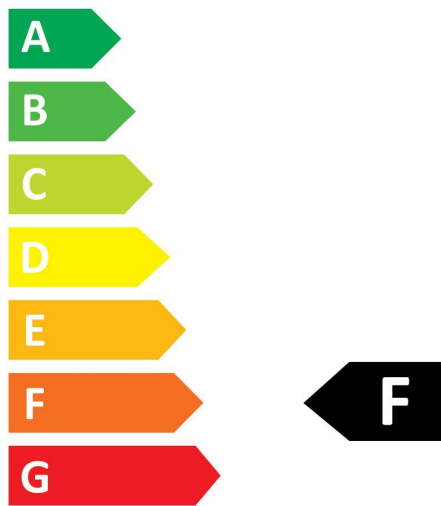

SYLVANIA

ToLEDo Retro Candle Gold
ToLEDo RT Candle V5 GL 225LM 825 E14 SL
0029488

0029488

3
kWh/1000h

2019/2015