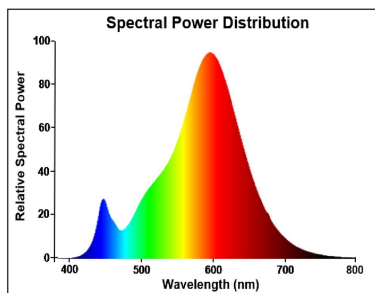

ToLEDo Retro Candle Gold

ToLEDo RT Candle V5 GL 225LM 825 E14 SL
0029488

Physical data

Lengte (mm)	97
Nominale diameter product (mm)	35
Gewicht (kg)	0.021

Packaging

Beschrijving verpakking	Karton
EAN code	5410288294889
Enkele lengte verpakking (cm)	11.0
Enkele breedte verpakking (cm)	4.5
Hoogte eenheidsverpakking (cm)	4.5
DUN14 (outer)	15410288294886
Eenheden per omdoos	6
Lengte omdoos (cm)	14.3
Breedte omdoos (cm)	9.7
Diepte omdoos (cm)	12.0

Safety data

Optimale bedrijfsomstandigheden (°C)	-20-40
Reinigingsinstructies bij breuk	Nvt
Lamp voor speciaal doeleinde	Nee
Uitsluitend te gebruiken in droge toepassingen	Ja
Geschikt voor huishoudelijke verlichting	Ja
Safety message	Niet geschikt voor geheel gesloten armaturen

PHOTOMETRY

TECHNICAL DRAWINGS