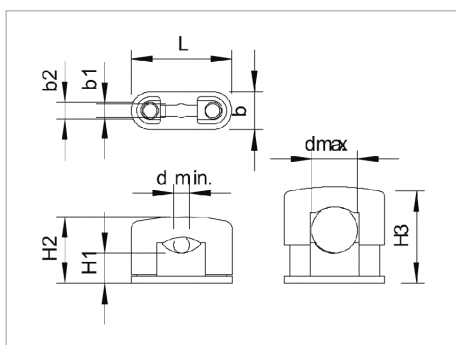

Technisch specificatieblad SOM-klem, 1-voudig

Met kunststofschroeven, waardoor corrosiebestendig, met sleufgat voor bevestiging door middel van houtschroeven of inslagpluggen 5 mm.

Type	Spanbereik D mm	Schroef	Kleur	Verzenddoos	Verp. Stuk	Gewicht kg/100 st.	Art.nr.
3079 LGR	5 - 14	M5 x 14	lichtgrijs; RAL 7035	500	50	0.524	2124149
3080 LGR	6 - 17	M6 x 18	lichtgrijs; RAL 7035	600	50	0.926	2124173
3081 LGR	15 - 25	M8 x 23	lichtgrijs; RAL 7035	300	25	1.860	2124254
3082 LGR	24 - 34	M8 x 23	lichtgrijs; RAL 7035	300	25	2.544	2124343

PS Polystyreen

E €/100 st.