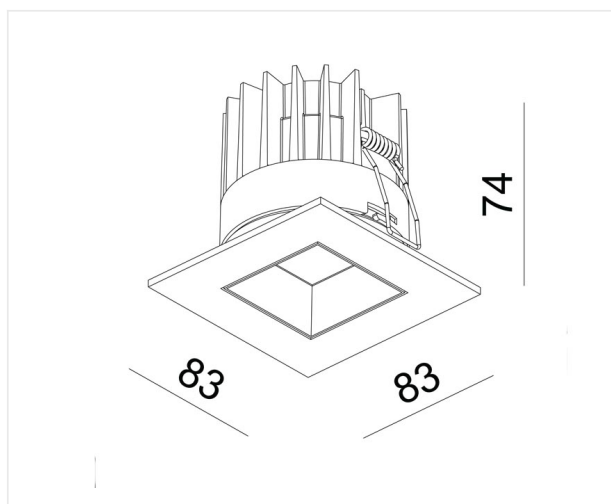

## Trend wit 2700K

Designvolle inbouwspot met een luxueuze touch. Uitgerust met een hoogwaardige reflector en beschermglaasje, IP44.

**10 W**   **230 V**   **IP44**   **CCT**  
**2700K**   **Im**   **CRI**  
**430**   **>90**   

Referentie	TR9W27SW
Prijs excl. BTW	€ 84,00

Afmetingen	83 x 83 mm
Inbouwdiameter	68 mm
Inbouwhoogte	74 mm
Materiaal	Aluminium
Kleur	Wit RAL 9003
LED	Bridgelux COB
Led-stroom	500 mA
Levensduur +/-	40 000 hrs
Kleurtemp	2700K
Lumen	430 lm
CRI	>90
Beam	32°
Energie label	F