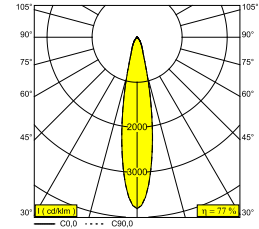

## ENTERO RD-S TRIMLESS 92720 B

28425 9220 B

DISPONIBLE EN  
**NOIR** 28425 9220 B  
**COULEUR OR** 28425 9220 GC  
**BLANC** 28425 9220 W

0-30°/355°

 [Voir sur le site Web](#)