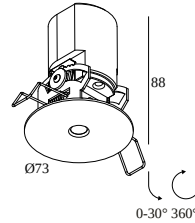

NIME II 93052 B

26414 9330 B

DISPONIBLE EN
NOIR 26414 9330 B
BLANC 26414 9330 W

 [Voir sur le site Web](#)

Informations générales

EMPLACEMENT	interieur
INSTALLATION	Plafond Encastré
FORME / TAILLE DE DÉCOUPE (MM)	circulaire - 67
PROFONDEUR D'ENCASTREMENT (MM)	90
ÉPAISSEUR DE LA SURFACE DE MONTAGE (MM)	9,5-12,5
PROTECTION CONTRE LA PÉNÉTRATION	IP20
POIDS (KG)	0,3
ORIENTATION	non réglable
INFORMATIONS	LENS WFL-52° EXCL.LED POWER SUPPLY 350-700mA-DC