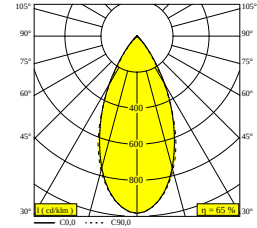

NIME II 93052 B

26414 9330 B

DISPONIBLE EN
NOIR 26414 9330 B
BLANC 26414 9330 W

 [Voir sur le site Web](#)

Informations générales

EMPLACEMENT	interieur
INSTALLATION	Plafond Encastré
FORME / TAILLE DE DÉCOUPE (MM)	circulaire - 67
PROFONDEUR D'ENCASTREMENT (MM)	90
ÉPAISSEUR DE LA SURFACE DE MONTAGE (MM)	9,5-12,5
PROTECTION CONTRE LA PÉNÉTRATION	IP20
POIDS (KG)	0,3
ORIENTATION	non réglable
INFORMATIONS	LENS WFL-52° EXCL.LED POWER SUPPLY 350-700mA-DC

Informations électriques

CLASSE	III
CLASSE D'ÉNERGIE	G

Info Source lumineuse

Lightsource Name	LED
Source de lumière	LED array 3,9-8,2W / CRI>90 (R9: 55) / 3000K / 385-677lm
Valeurs TM-30	Rf: 92 / Rg: 98
SDMC	SDCM2
Groupe de risque	RG2 (threshold 0,6m)
LM80	L90B10 > 41000
Techniques LED (source lumineuse)	677lm // 8,2W // 83lm/W
Techniques LED (luminaire)	437lm // 9W // 46lm/W